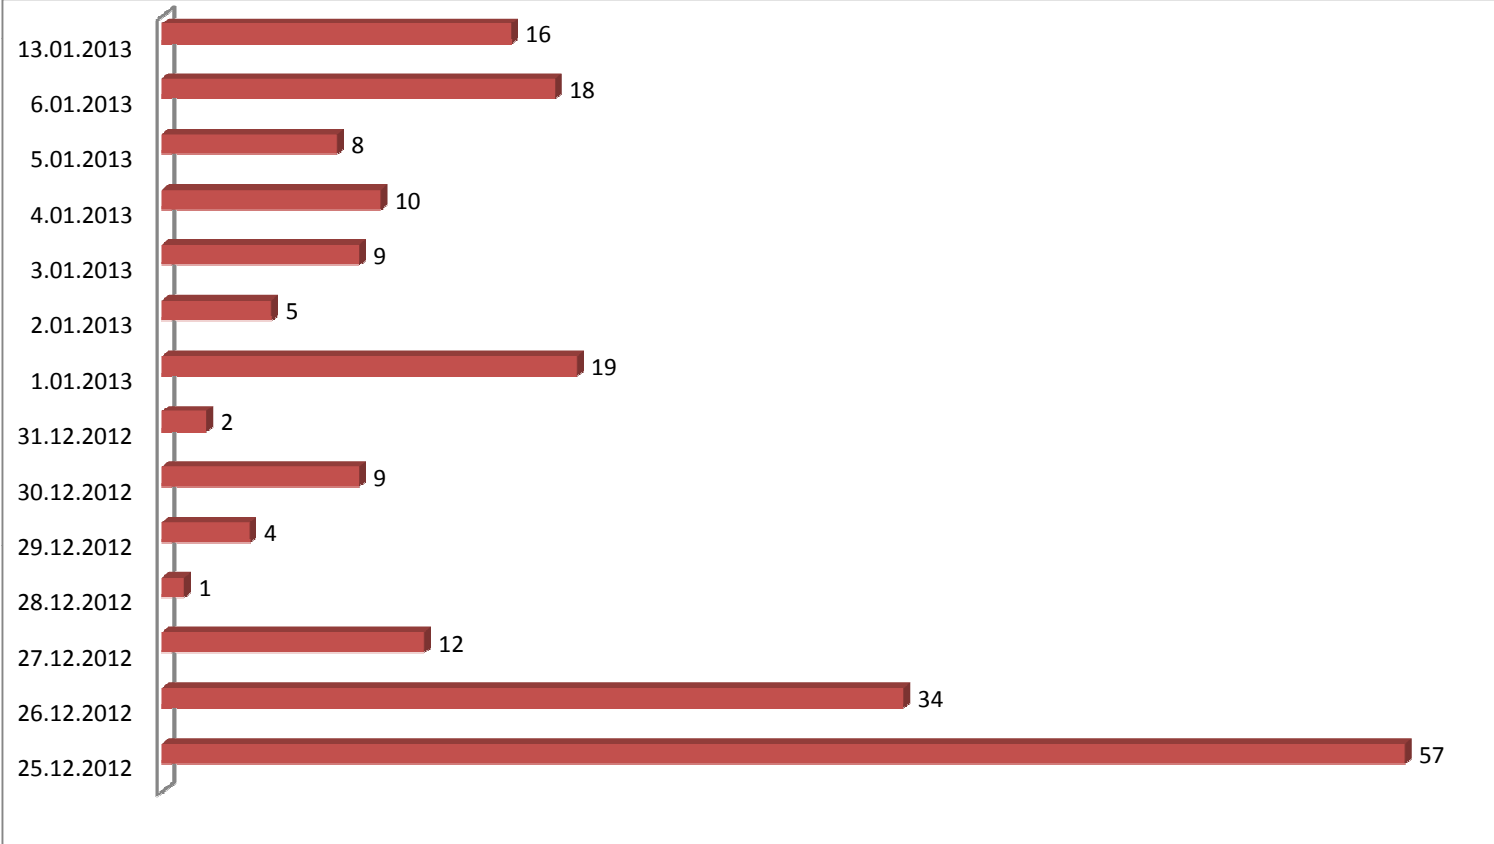

CRONOLOGIA	25.12.2012	57
	26.12.2012	34
	27.12.2012	12
	28.12.2012	1
	29.12.2012	4
	30.12.2012	9
	31.12.2012	2
	1.01.2013	19
	2.01.2013	5
	3.01.2013	9
	4.01.2013	10
	5.01.2013	8
	6.01.2013	18
	13.01.2013	16