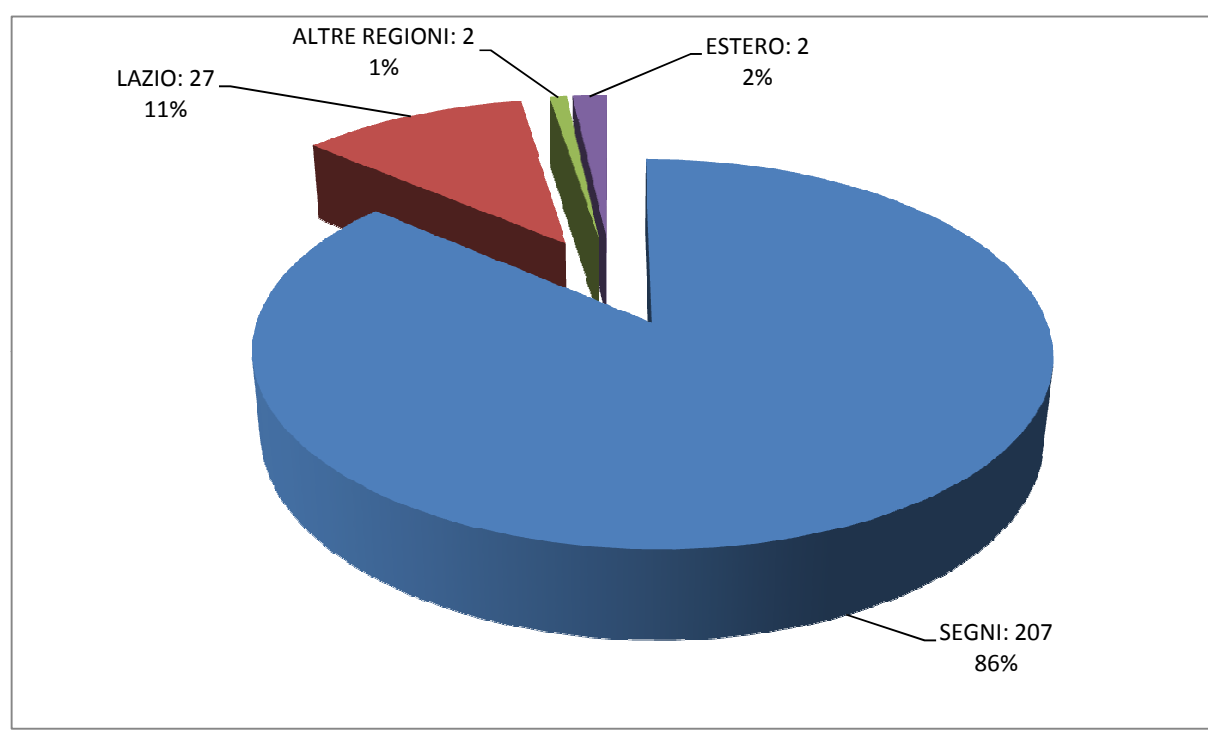

PARROCCHIA SANTA MARIA DEGLI ANGELI

VISITE TOTALI	240	
SEGNI	207	
LAZIO	27	
	9	COLLEFERRO (RM)
	15	ROMA (RM)
	2	CISTERNA DI L. (LT)
	1	GORGA (RM)
ALTRE REGIONI	2	
	1	NAPOLI (NA) - CAMPANIA
	3	BARI (BA) - PUGLIA
ESTERO	4	
	1	SCOZIA (REGNO UNITO)
	1	BARCELLONA (SPAGNA)
	1	ALBANIA
	1	PITTSTOWN, NJ (USA)