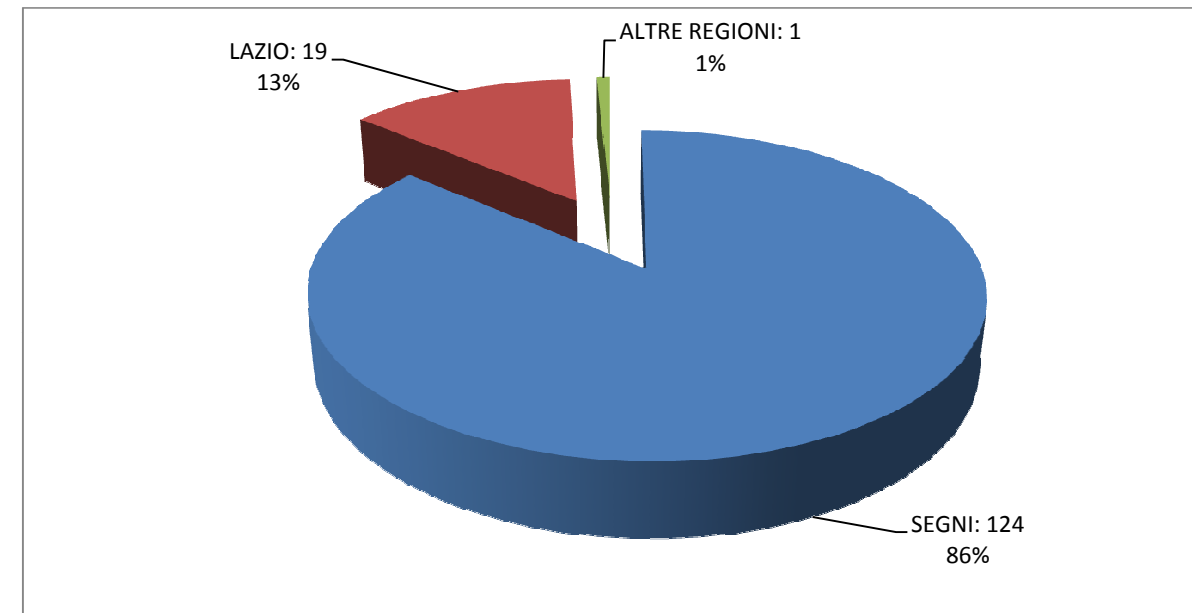

SEZIONE CATECHISMO - PARR. SANTA MARIA DEGLI ANGELI

VISITE TOTALI	144
SEGNI	124
LAZIO	19
	11 ROMA (RM)
	5 COLLEFERRO (5)
	1 VELLETRI (RM)
	1 OLEVANO R. (RM)
ALTRE REGIONI	1
	1 FERRARA (FE) - EMILIA ROMAGNA