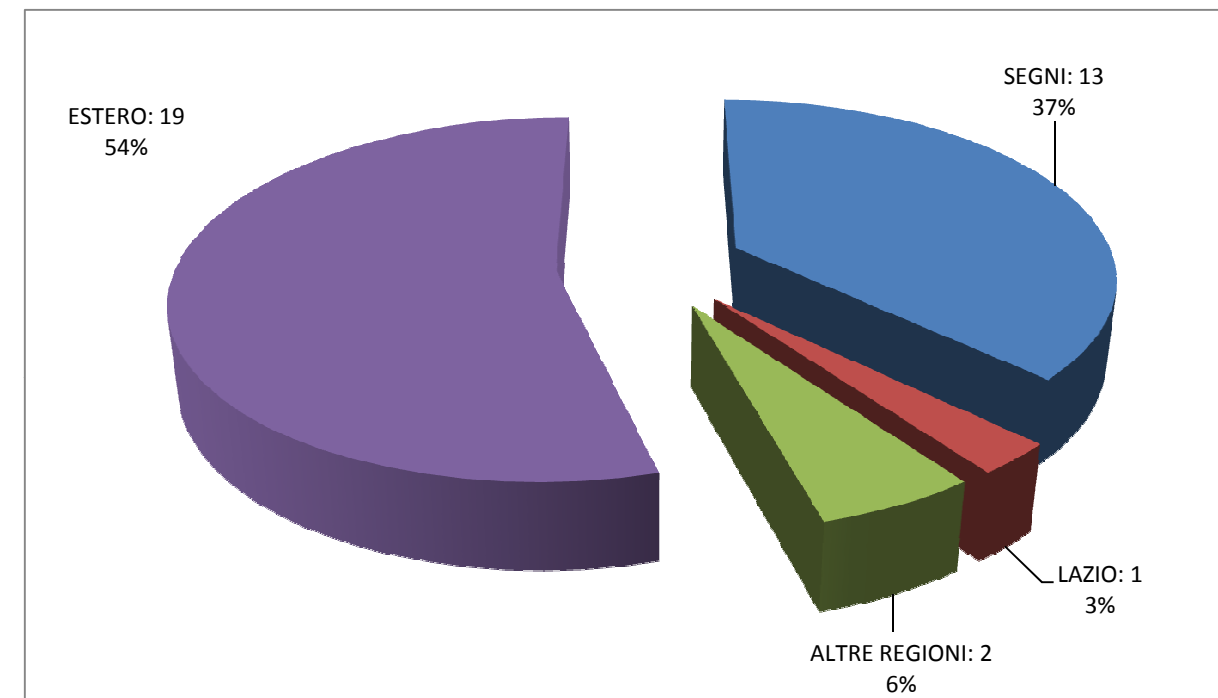

CASA PROVINCIALE D'ITALIA SSVM - VIA MARCONI 94

VISITE TOTALI	36	
SEGNI	13	
LAZIO	1	
	1	MOROLO (FR)
ALTRE REGIONI	2	
	2	NAPOLI (NA) - CAMPANIA
	1	BOLOGNA (BO) - EMILIA ROMAGNA
ESTERO	19	
	4	ARGENTINA
	3	SPAGNA
	2	IRLANDA
	1	LITUANIA
	2	UCRAINA
	1	EGITTO
	1	SLOVACCHIA
	1	CILE
	1	ECUADOR
	3	USA