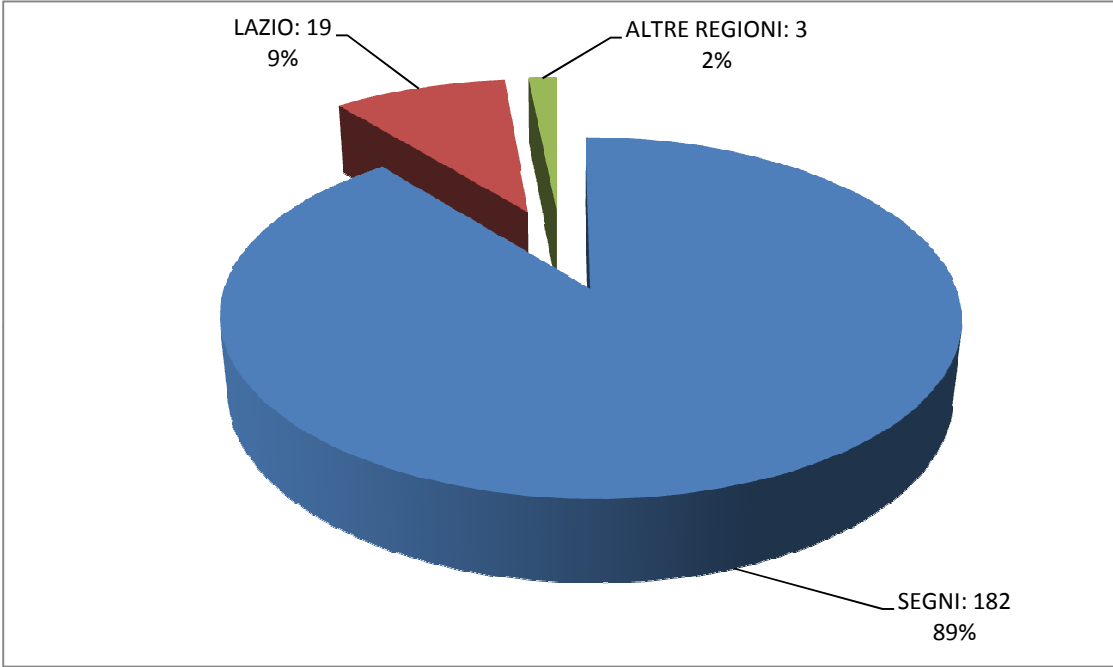

CASA PROVINCIALE D'ITALIA SSVM - VIA MARCONI 94

VISITE TOTALI	36	
SEGNI	13	
LAZIO	1	
	1	MOROLO (FR)
ALTRE REGIONI	2	
	2	NAPOLI (NA) - CAMPANIA
	1	BOLOGNA (BO) - EMILIA ROMAGNA
ESTERO	19	
	4	ARGENTINA
	3	SPAGNA
	2	IRLANDA
	1	LITUANIA
	2	UCRAINA
	1	EGITTO
	1	SLOVACCHIA
	1	CILE
	1	ECUADOR
	3	USA

VISITE TOTALI	204	
SEGNI	182	
LAZIO	19	
	7	COLLEFERRO (RM)
	2	ARTENA (RM)
	1	CARPINETO R. (RM)
	8	ROMA (RM)
	1	ROCCA DI PAPA (RM)
ALTRE REGIONI	3	
	1	LECCO (LC) - LOMBARDIA
	1	AVEZZANO (AQ) - ABRUZZO
	1	SAN VITTORE OLONA (MI)