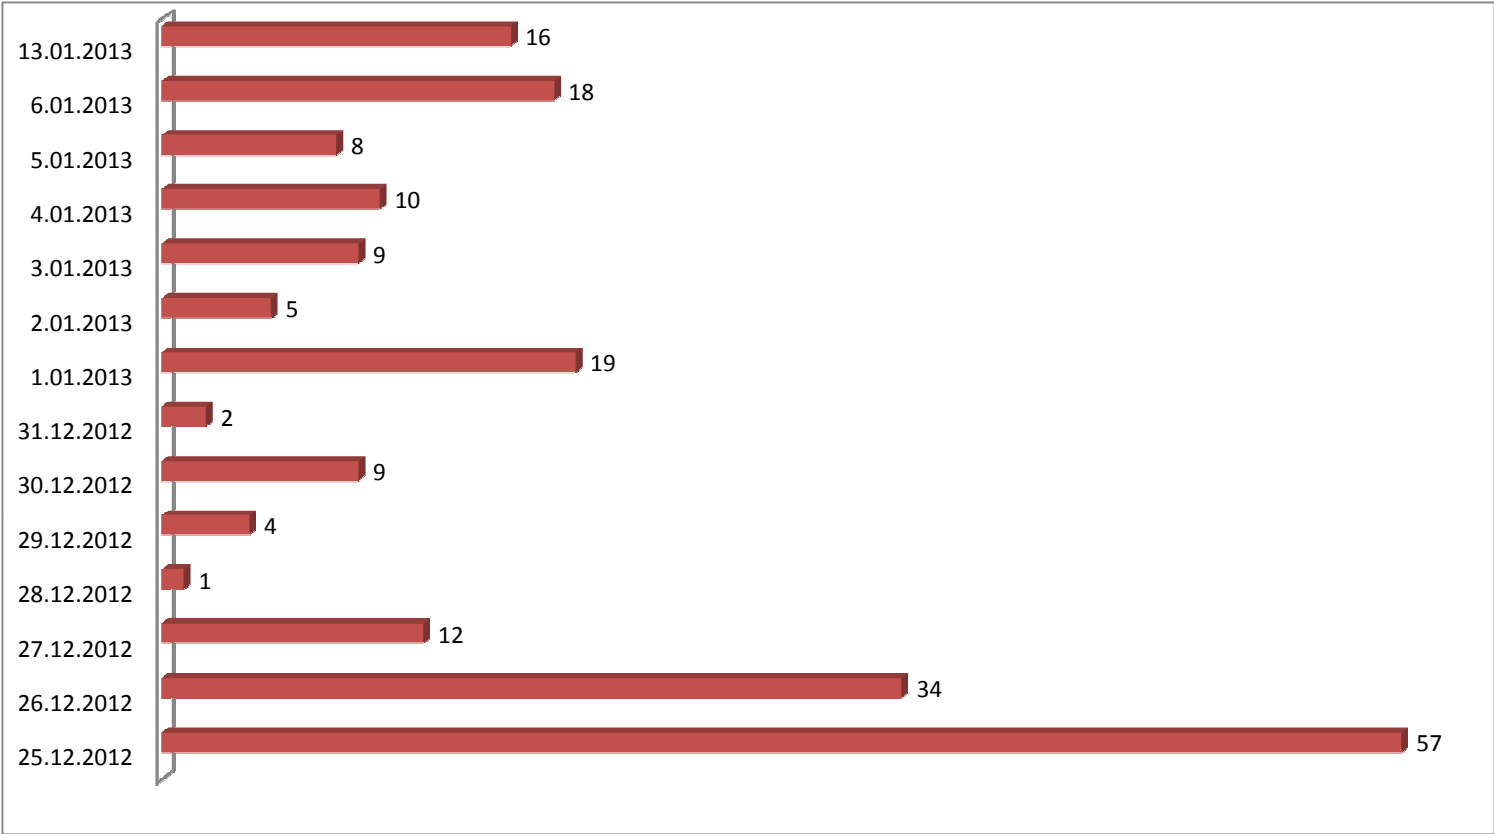

CRONOLOGIA	25.12.2012	57
	26.12.2012	34
	27.12.2012	12
	28.12.2012	1
	29.12.2012	4
	30.12.2012	9
	31.12.2012	2
	1.01.2013	19
	2.01.2013	5
	3.01.2013	9
	4.01.2013	10
	5.01.2013	8
	6.01.2013	18
	13.01.2013	16