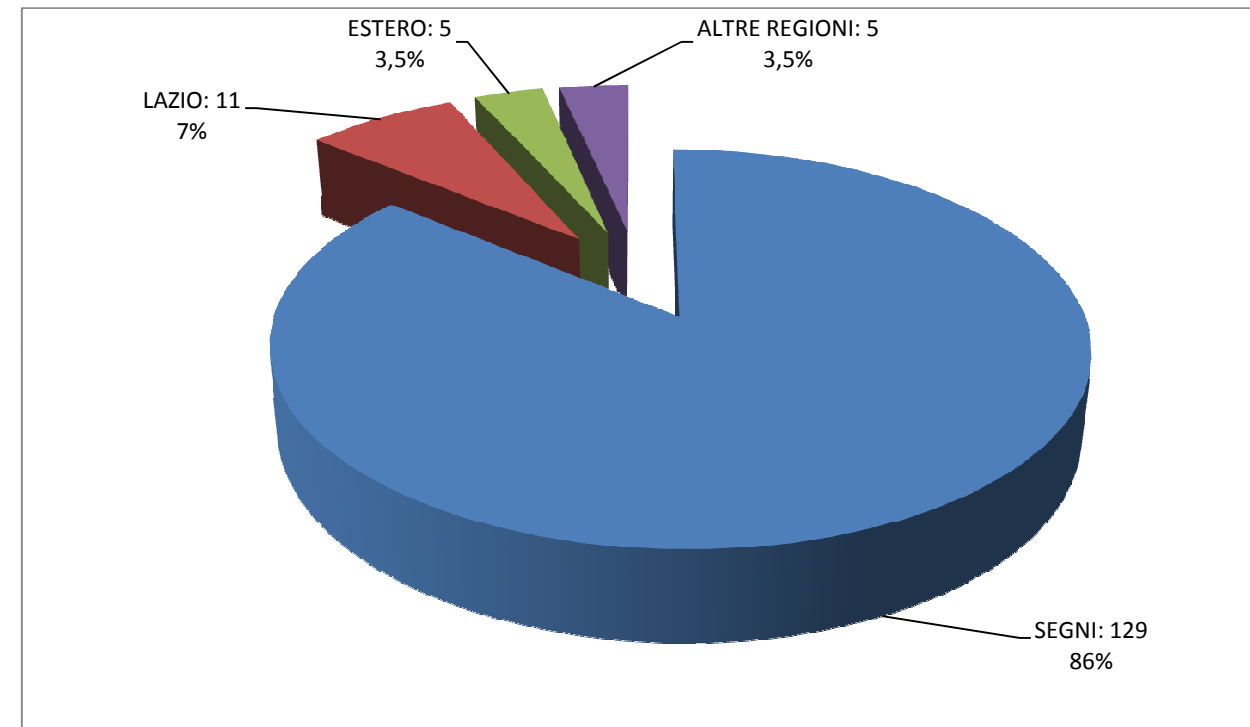

FAMIGLIA MAROZZA - VIA BOCCARDELLI 16

VISITE TOTALI	150		
SEGNI	129		
LAZIO	11		
		1	ANAGNI (FR)
		1	CARPINETO R. (RM)
		4	ARTENA (RM)
		1	LABICO (RM)
		2	ROMA (RM)
		1	FROSINONE (FR)
		1	TIVOLI (RM)
ALTRE REGIONI	5		
		1	AVEZZANO (AQ) - ABRUZZO
		3	TORINO (TO) - PIEMONTE
		1	PIOMBINO (LI) - TOSCANA
ESTERO	5		
		1	INGHILTERRA (LONDRA)
		1	GERMANIA (BERLINO)
		1	SUD AFRICA
		1	LISBONA
		1	GRECIA