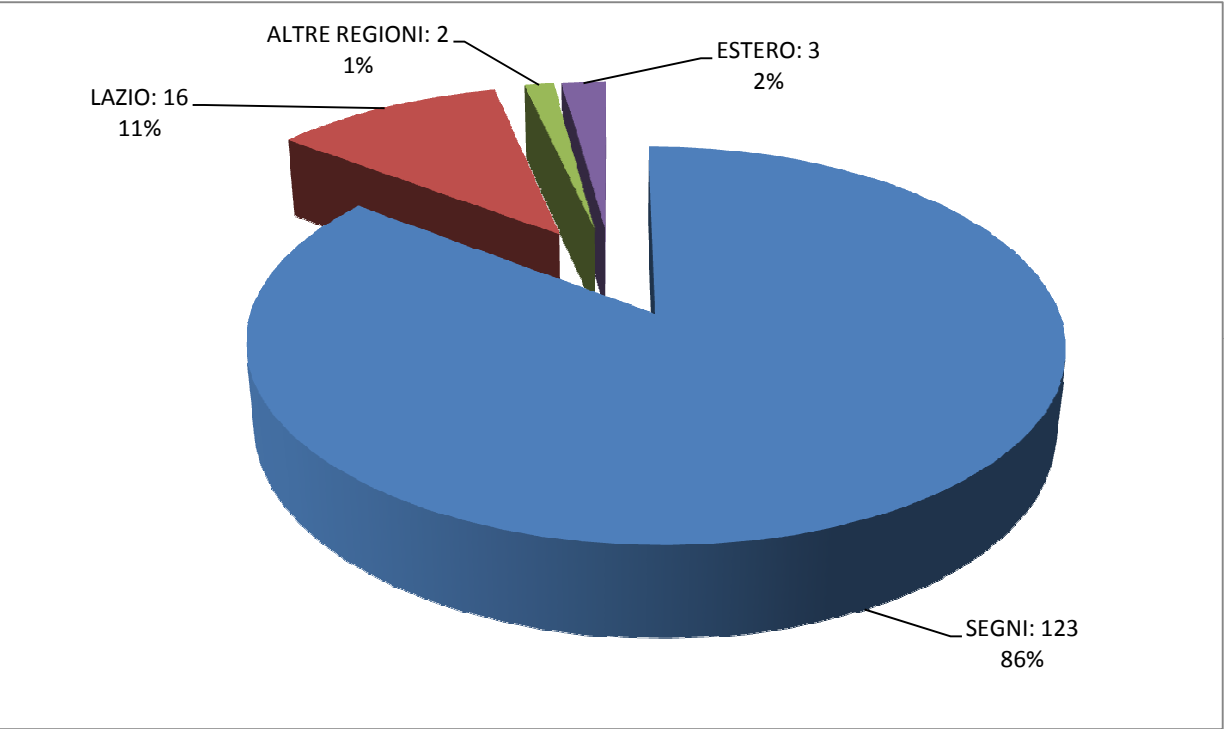

SIG.RA COLETTA ROBERTA - VIA INNOCENZO III 14

VISITE TOTALI	144	
SEGNI	123	
LAZIO	16	
	2	ARTENA (RM)
	5	COLLEFERRO (RM)
	3	PRIVERNO (LT)
	1	MAENZA (LT)
	1	ANAGNI (FR)
	2	NETTUNO (RM)
	2	ROMA (RM)
ALTRE REGIONI	2	
	2	MONTEVARCHI (AR) - TOSCANA
ESTERO	3	
	3	BUCAREST - ROMANIA