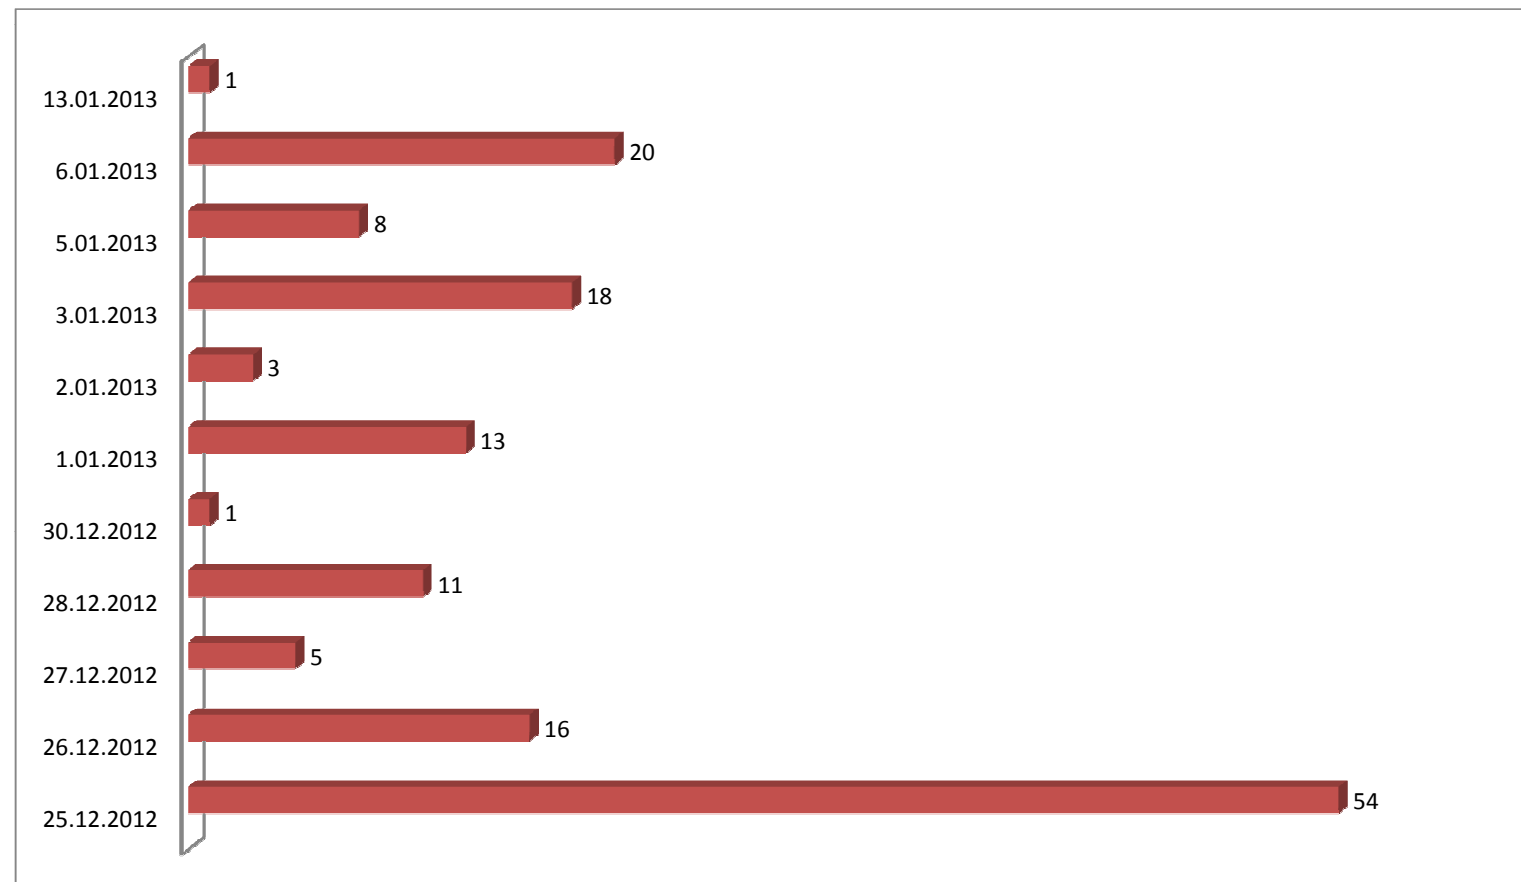

CRONOLOGIA	25.12.2012	54
	26.12.2012	16
	27.12.2012	5
	28.12.2012	11
	30.12.2012	1
	1.01.2013	13
	2.01.2013	3
	3.01.2013	18
	5.01.2013	8
	6.01.2013	20
	13.01.2013	1