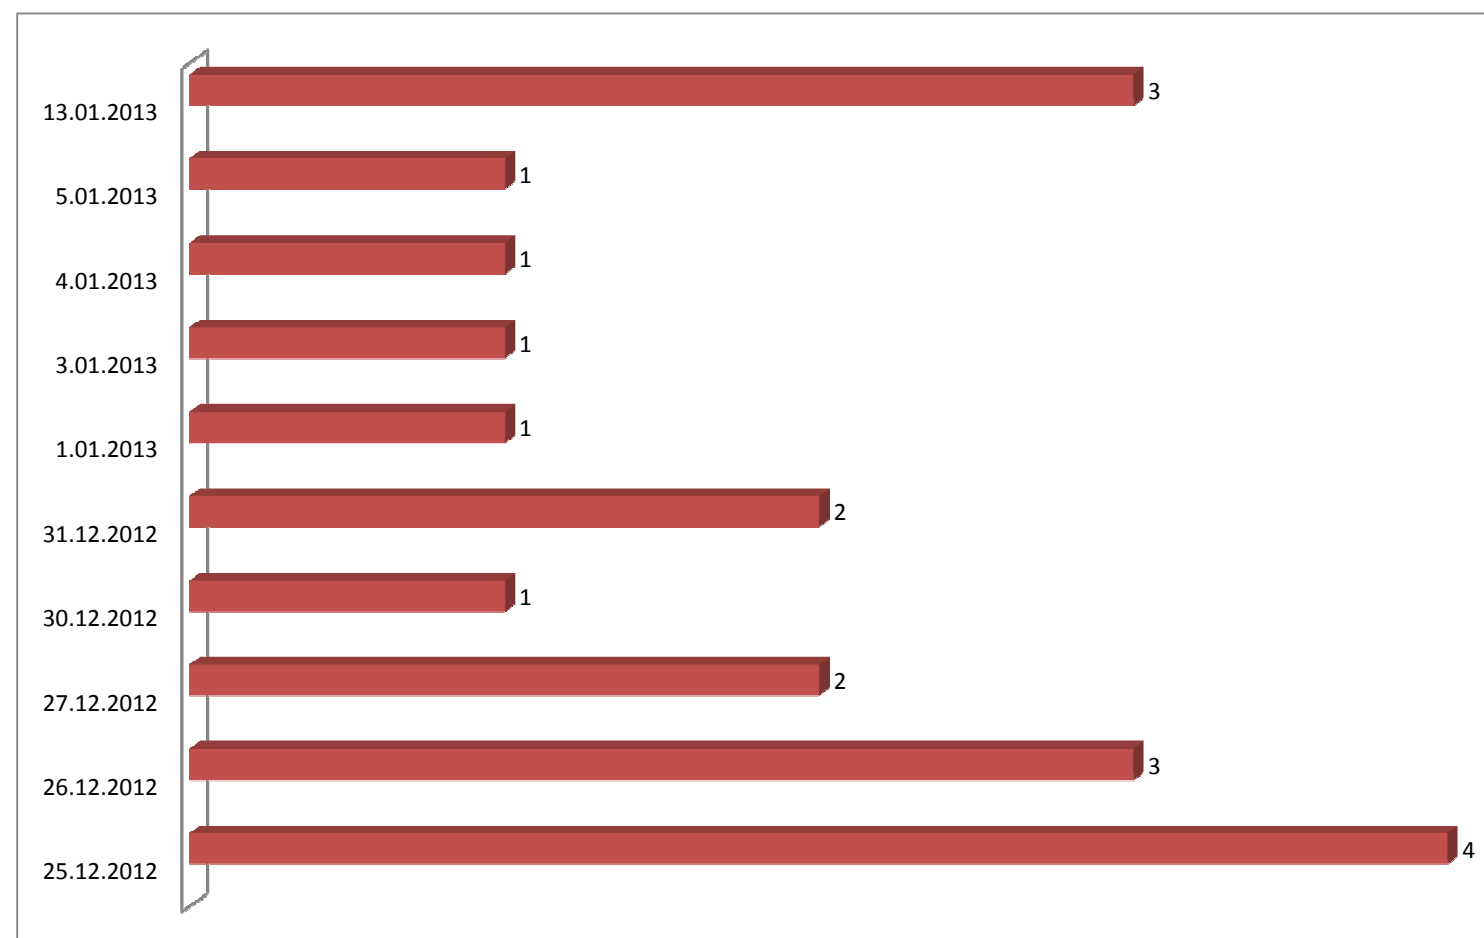

CRONOLOGIA	25.12.2012	4
	26.12.2012	3
	27.12.2012	2
	30.12.2012	1
	31.12.2012	2
	1.01.2013	1
	3.01.2013	1
	4.01.2013	1
	5.01.2013	1
	13.01.2013	3