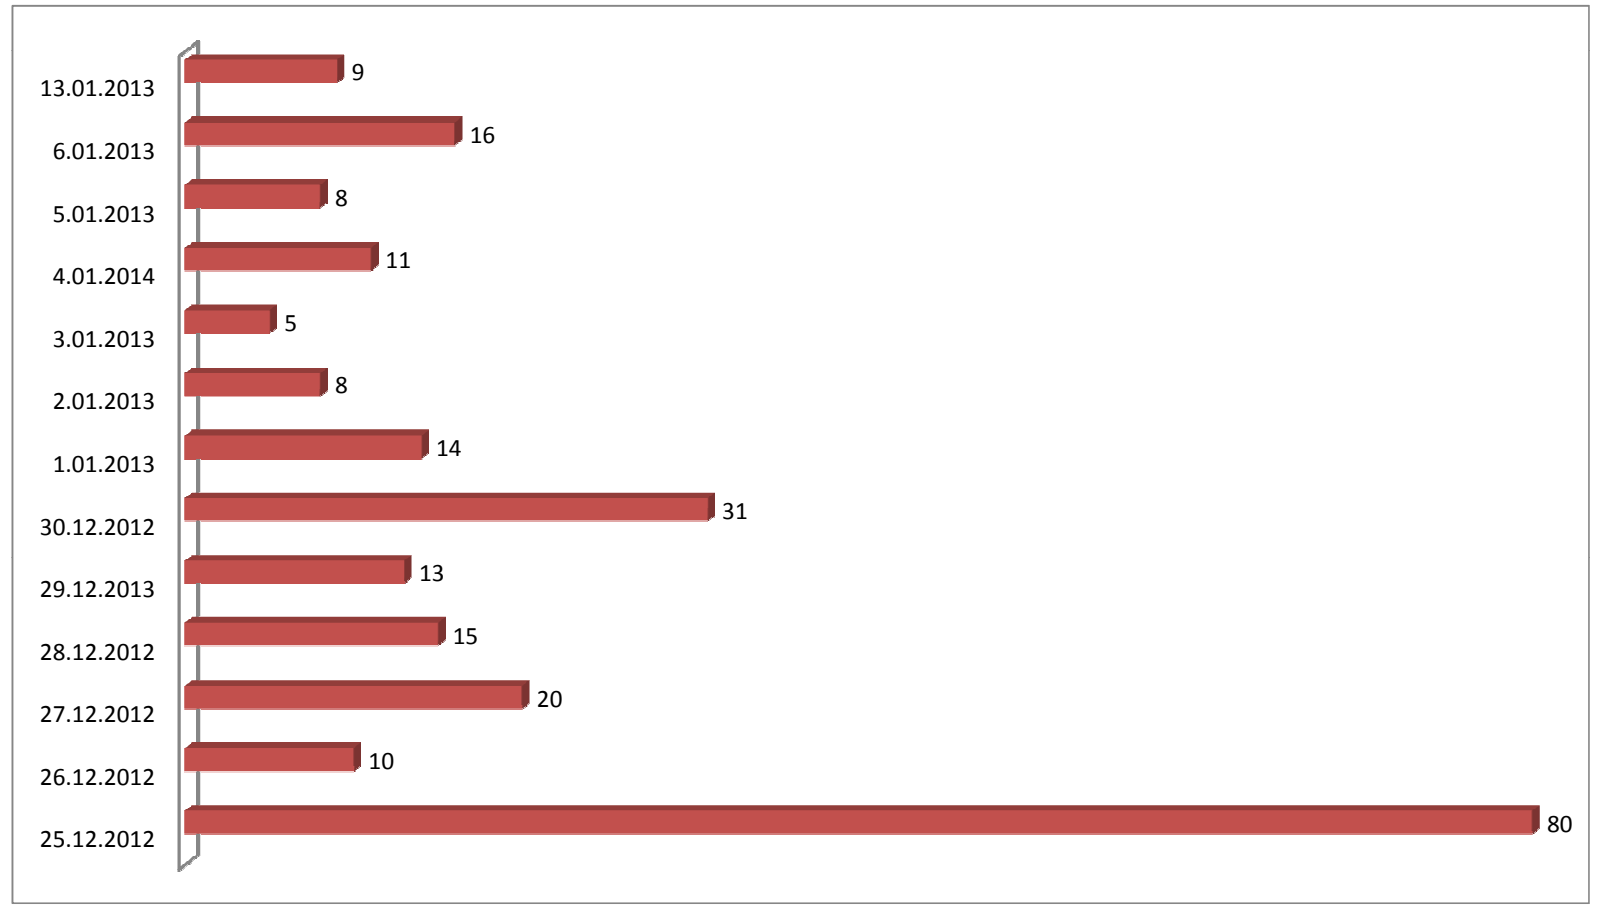

CRONOLOGIA	Date	Number of Visits
	25.12.2012	80
	26.12.2012	10
	27.12.2012	20
	28.12.2012	15
	29.12.2013	13
	30.12.2012	31
	1.01.2013	14
	2.01.2013	8
	3.01.2013	5
	4.01.2014	11
	5.01.2013	8
	6.01.2013	16
	13.01.2013	9