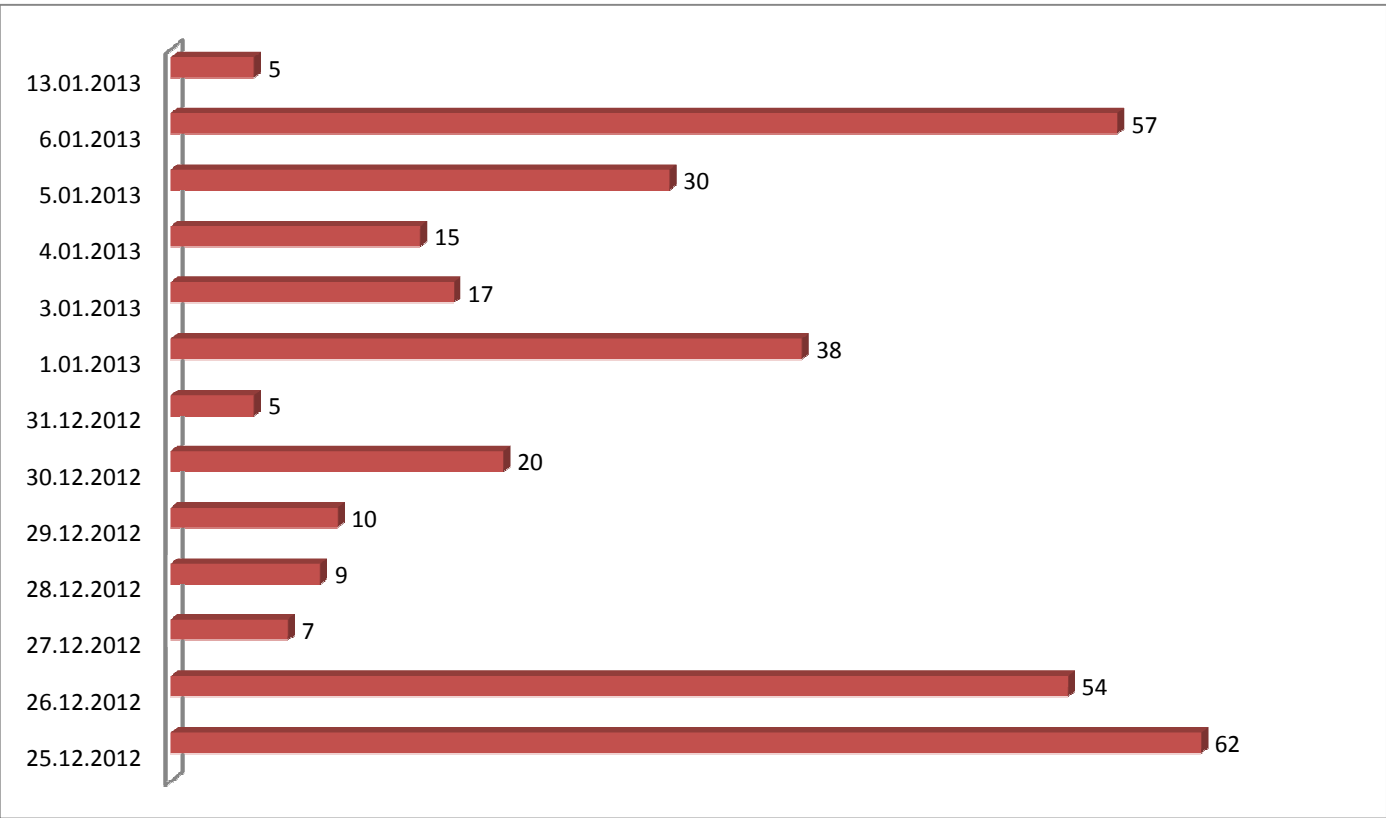

CRONOLOGIA	25.12.2012	62
	26.12.2012	54
	27.12.2012	7
	28.12.2012	9
	29.12.2012	10
	30.12.2012	20
	31.12.2012	5
	1.01.2013	38
	3.01.2013	17
	4.01.2013	15
	5.01.2013	30
	6.01.2013	57
	13.01.2013	5