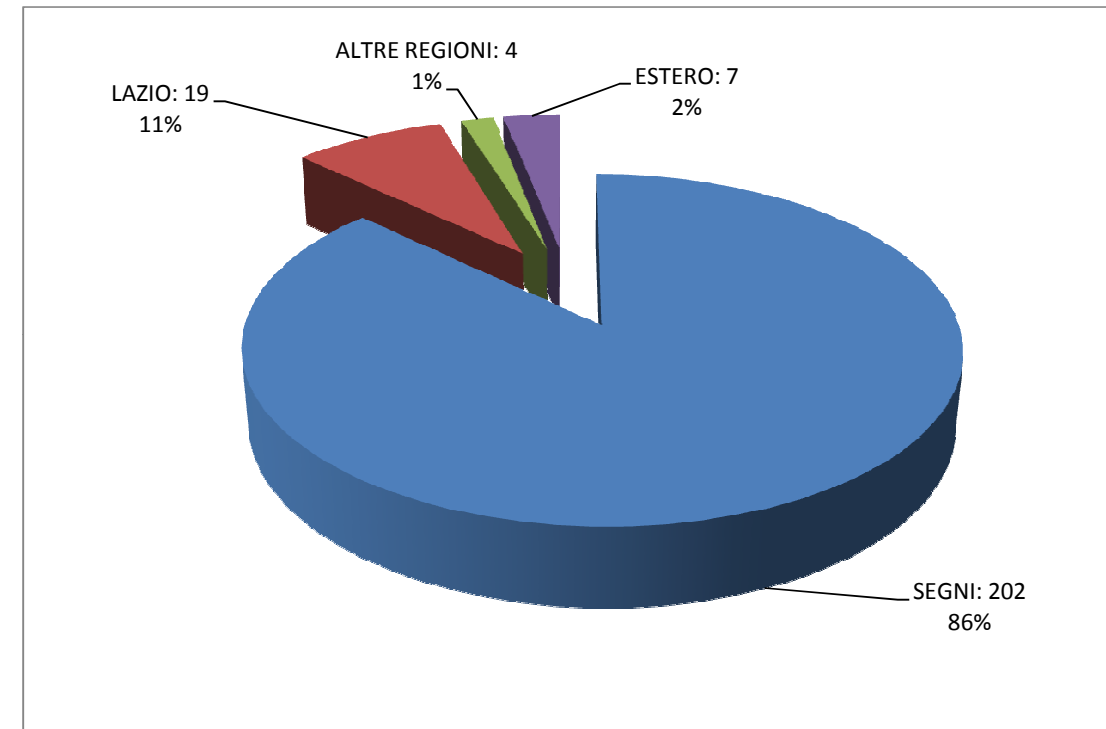

SEZIONE CATECHISMO - PARR. SANTA MARIA ASSUNTA

VISITE TOTALI	232	
SEGNI	202	
LAZIO	19	
	9	ROMA (RM)
	5	COLLEFERRO (5)
	1	ROCCA DI PAPA (RM)
	1	MONTEFIASCONE (VT)
	2	LABICO (RM)
	1	ARTENA (RM)
ALTRE REGIONI	4	
	1	BUSTO ARSIZIO (VA) - LOMBARDIA
	1	NAPOLI (NA) - CAMPANIA
	1	CONTESSA ENTELLINA (PA) - SICILIA
	1	LECCO (LC) - LOMBARDO
ESTERO	7	
	3	BUCAREST (ROMANIA)
	1	SIDNEY (AUSTRALIA)
	1	LONDRA (INGHILTERRA)
	1	DUBLINO (EIRE)
	1	ARGENTINA