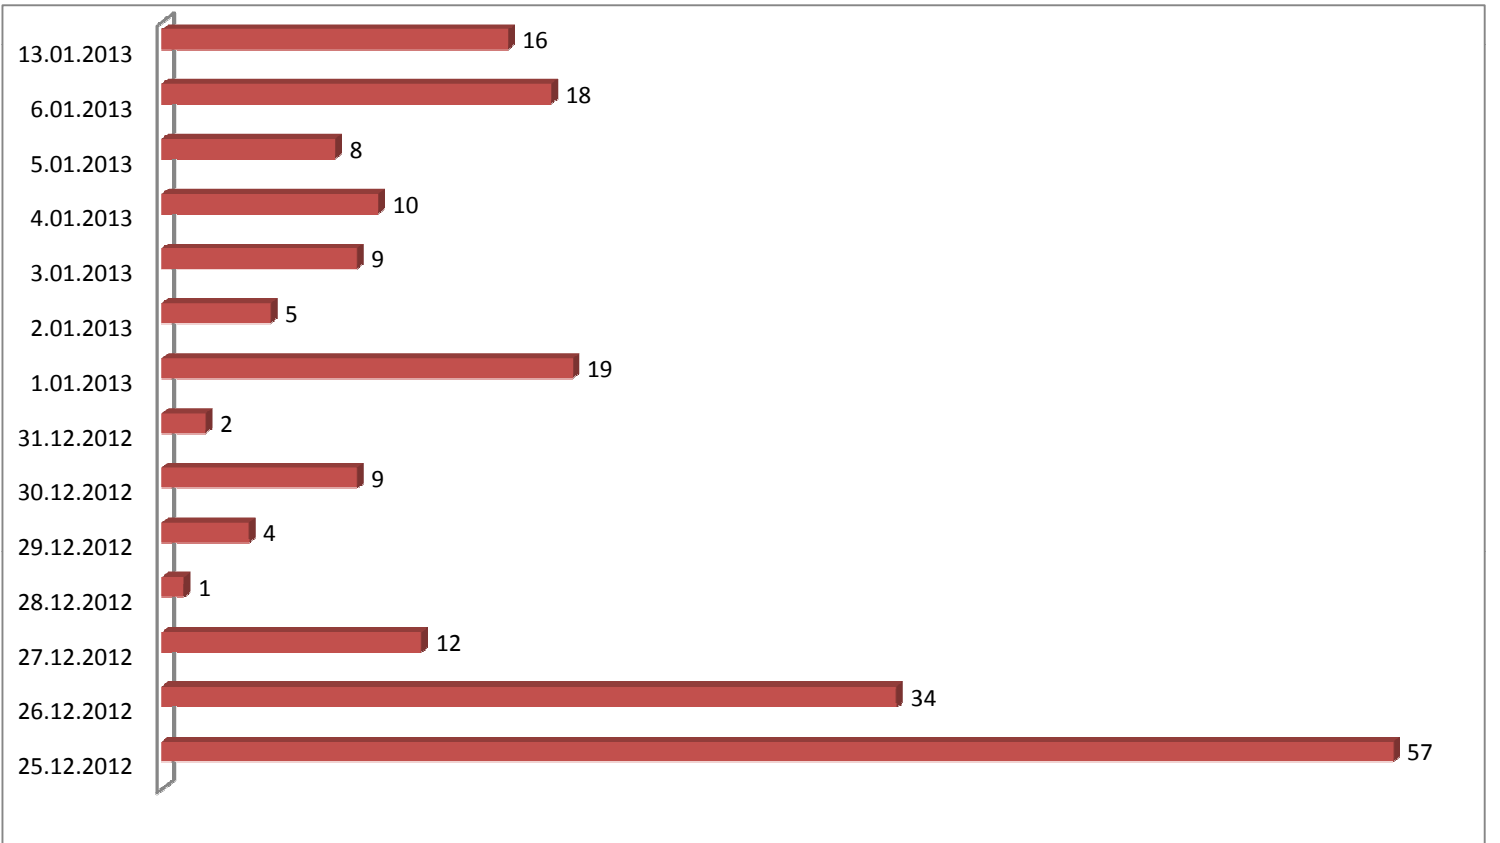

CRONOLOGIA	25.12.2012	57
	26.12.2012	34
	27.12.2012	12
	28.12.2012	1
	29.12.2012	4
	30.12.2012	9
	31.12.2012	2
	1.01.2013	19
	2.01.2013	5
	3.01.2013	9
	4.01.2013	10
	5.01.2013	8
	6.01.2013	18
	13.01.2013	16