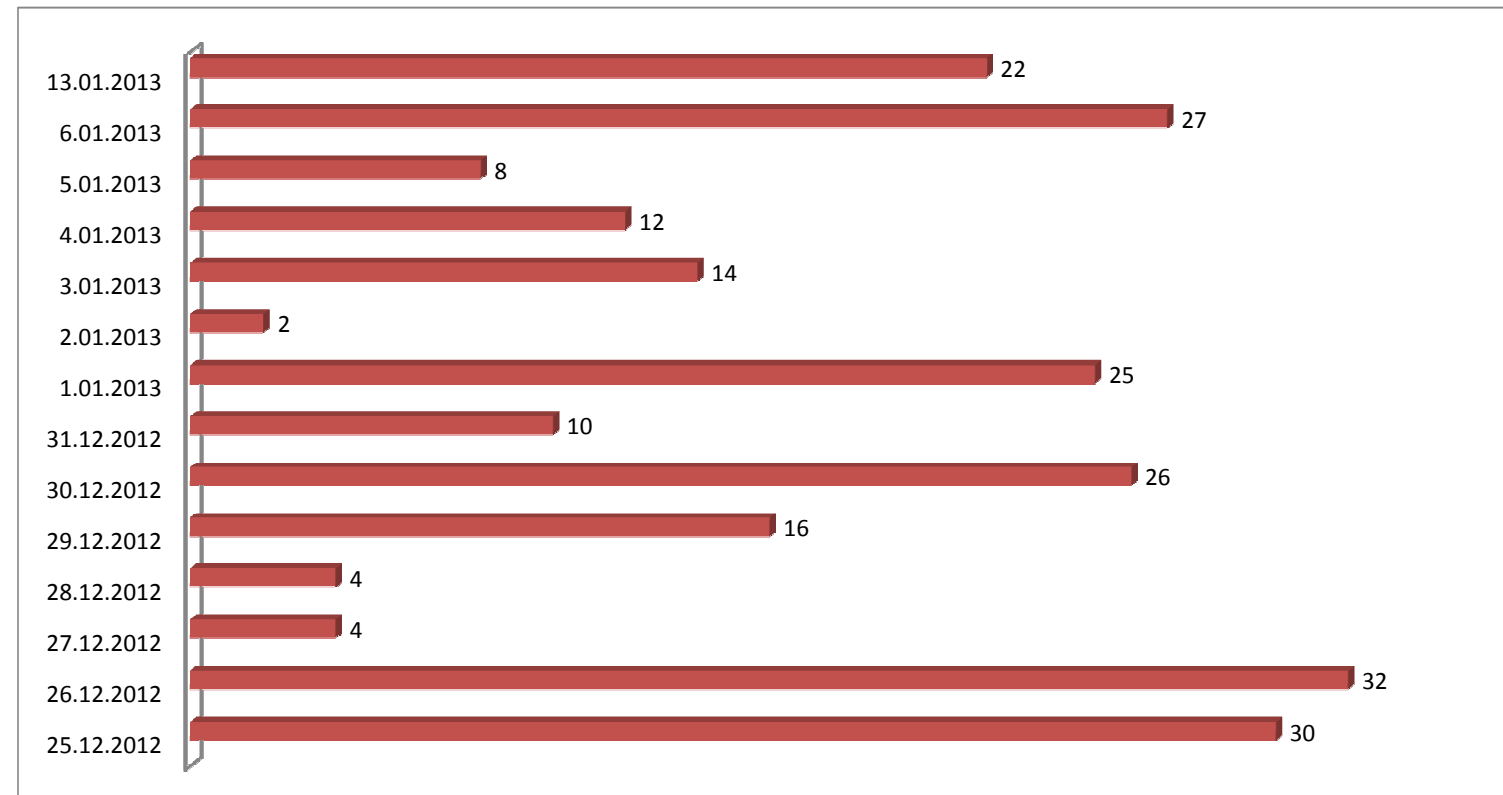

CRONOLOGIA	25.12.2012	30
	26.12.2012	32
	27.12.2012	4
	28.12.2012	4
	29.12.2012	16
	30.12.2012	26
	31.12.2012	10
	1.01.2013	25
	2.01.2013	2
	3.01.2013	14
	4.01.2013	12
	5.01.2013	8
	6.01.2013	27
	13.01.2013	22