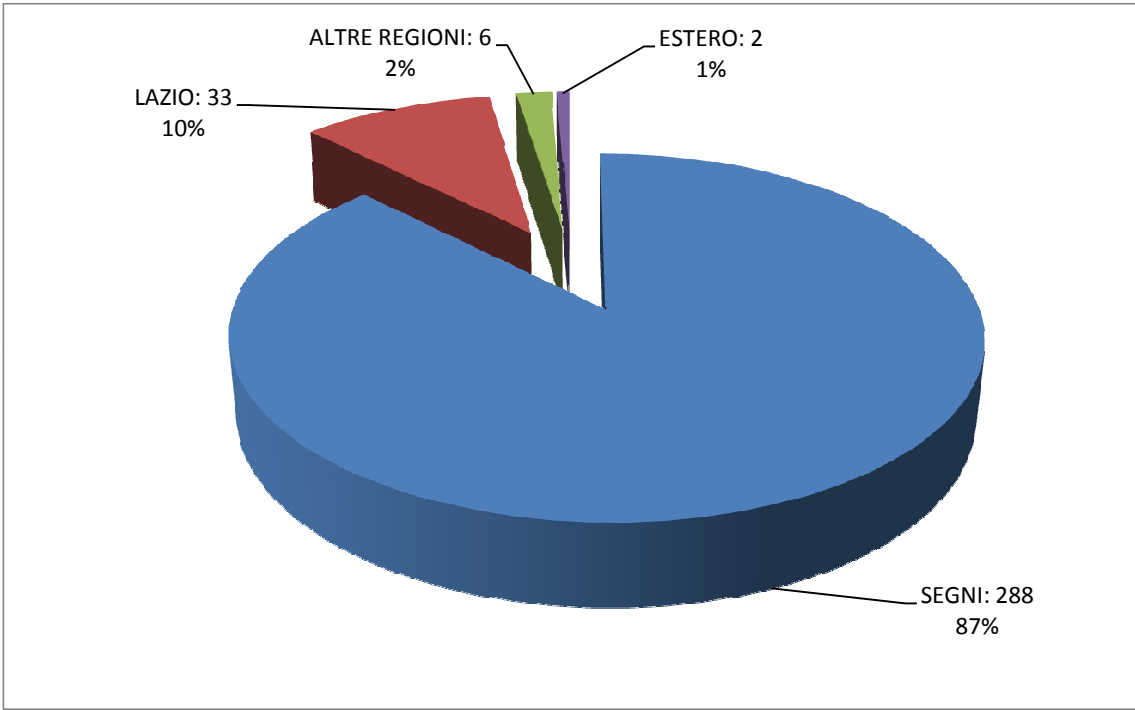

ASS. CULTURALE "LA CIOPPARA" - VICOLO TRENTO 14

VISITE TOTALI	329	
SEGNI	288	
LAZIO	33	
	11	ROMA (RM)
	1	ARTENA (RM)
	2	CARPINETO R. (RM)
	4	LANUVIO (RM)
	7	COLLEFERRO (RM)
	1	MONTEFIASCONE (VT)
	1	FROSINONE (FR)
	1	VALMONTONE (RM)
	1	TORRICE (FR)
	2	MOROLO (FR)
	2	CORI (FR)
ALTRE REGIONI	6	
	1	CONTESSA ENTELLINA (PA) - SICILIA
	1	LECCO (LC) - LOMBARDO
	1	AVEZZANO (AQ) - ABRUZZO
ESTERO	2	
	2	ARGENTINA