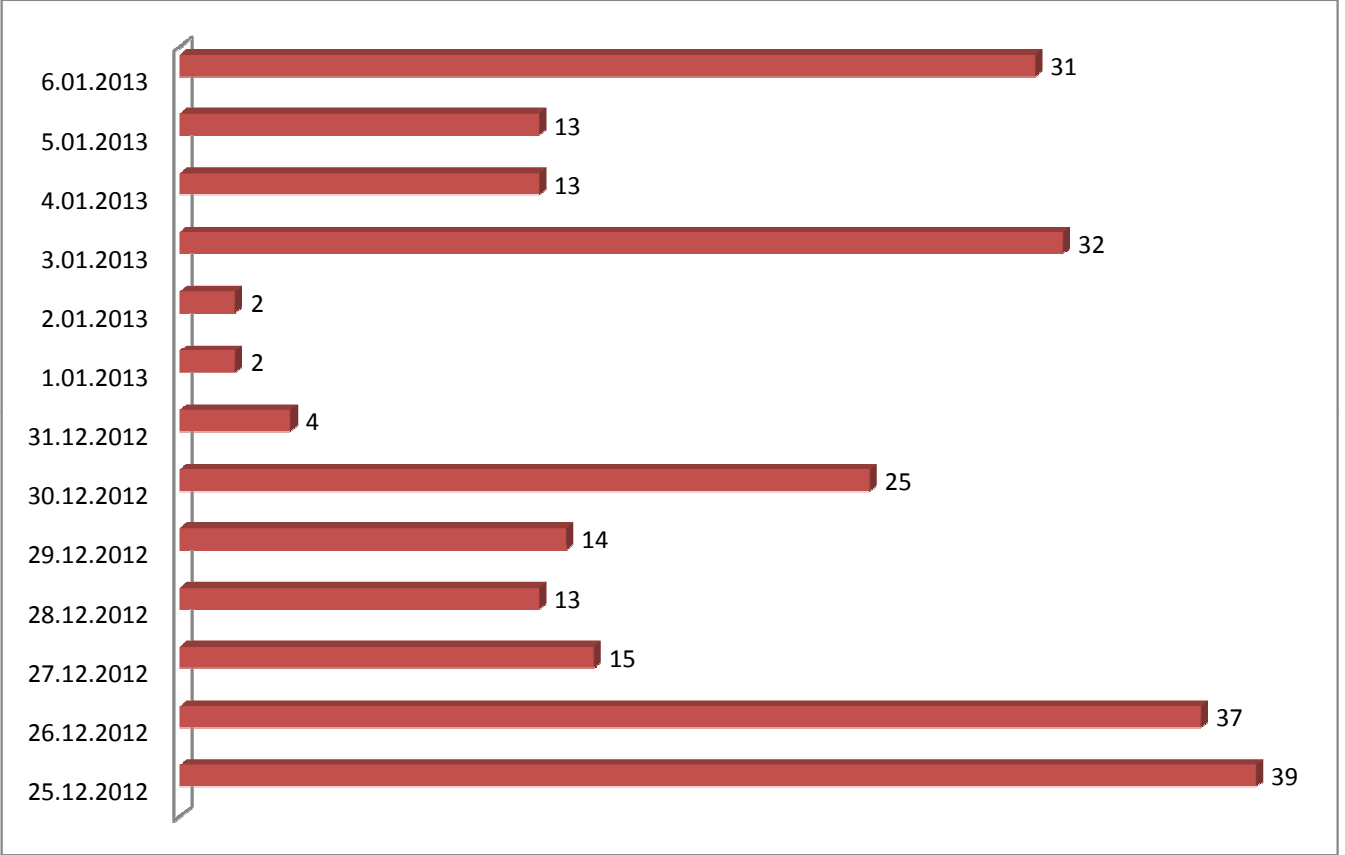

CRONOLOGIA	25.12.2012	39
	26.12.2012	37
	27.12.2012	15
	28.12.2012	13
	29.12.2012	14
	30.12.2012	25
	31.12.2012	4
	1.01.2013	2
	2.01.2013	2
	3.01.2013	32
	4.01.2013	13
	5.01.2013	13
	6.01.2013	31