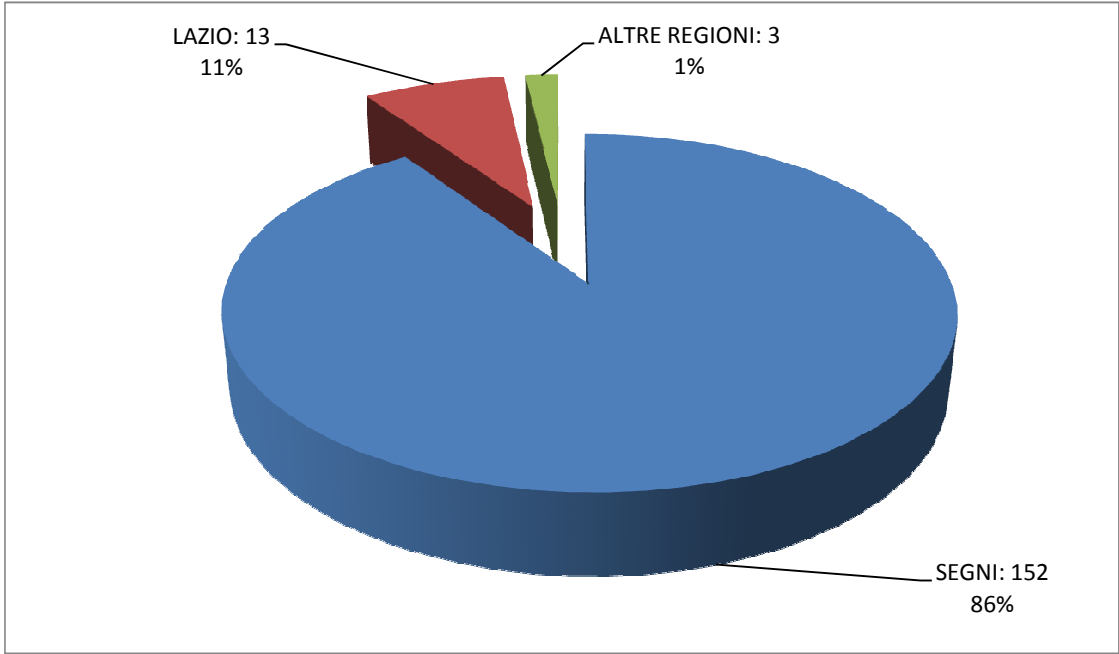

SEZIONE SCOLASTICA - LARGO PERICLE FELICI SNC

VISITE TOTALI	168		
SEGNI	152		
LAZIO	13		
	4	COLLEFERRO (RM)	
	8	ROMA (RM)	
	1	GORGA (RM)	
ALTRE REGIONI	3		
	1	LECCO (LC) - LOMBARDIA	
	1	MORNAGO (VA) - LOMBARDIA	
	1	NAPOLI (NA) - CAMPANIA