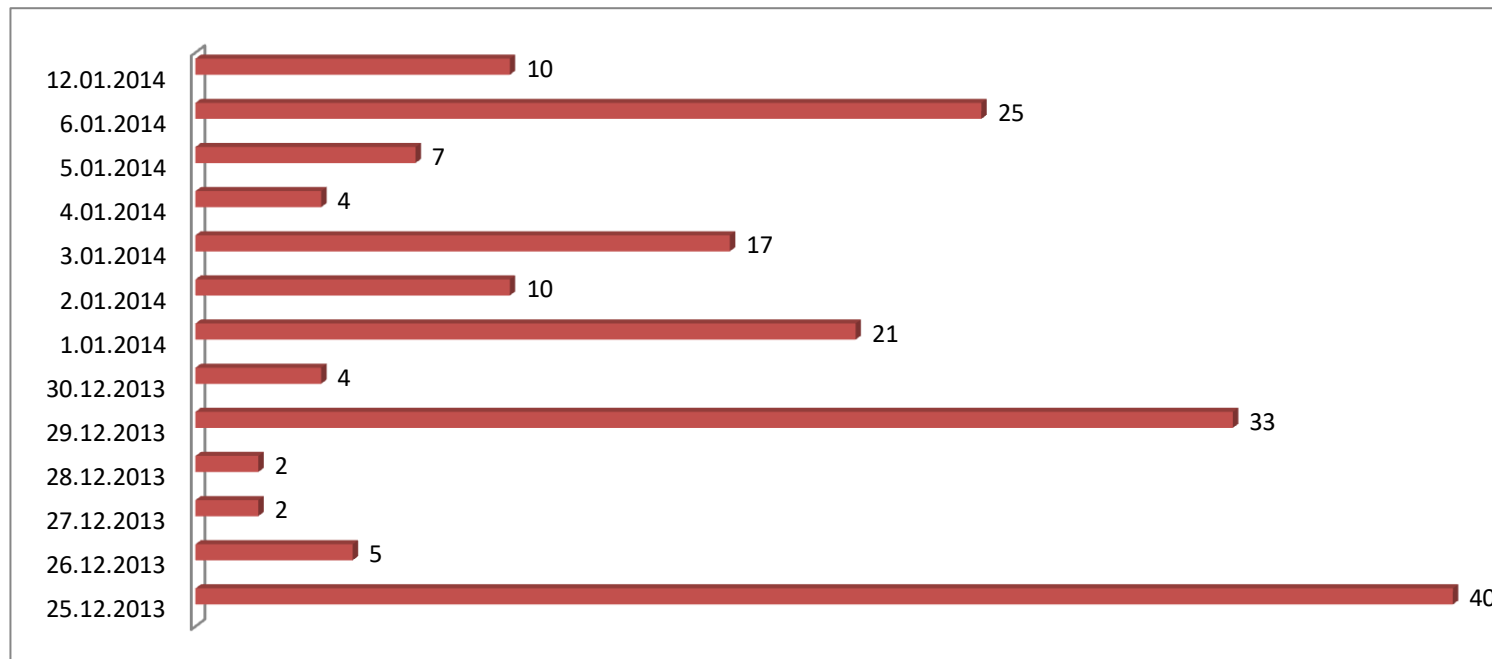

ALTRE REGIONI	1
	1 AVEZZANO (AQ) - ABRUZZO

CRONOLOGIA	25.12.2013	40
	26.12.2013	5
	27.12.2013	2
	28.12.2013	2
	29.12.2013	33
	30.12.2013	4
	1.01.2014	21
	2.01.2014	10
	3.01.2014	17
	4.01.2014	4
	5.01.2014	7
	6.01.2014	25
	12.01.2014	10

[Sez. NSc.] GRUPPO GIOVANISSIMI PARR. SANTA MARIA ASSUNTA
LARGO PERICLE FELICI, SNC

VISITE TOTALI	180
SEGNI	162
LAZIO	17

2	COLLEFERRO (RM)
4	OLEVANO ROMANO (RM)
3	PALESTRINA (RM)
1	VELLETRI (RM)
1	LADISPOLI (RM)
1	GORGA (RM)
2	ROMA (RM)
2	ARTENA (RM)
1	ANAGNI (FR)