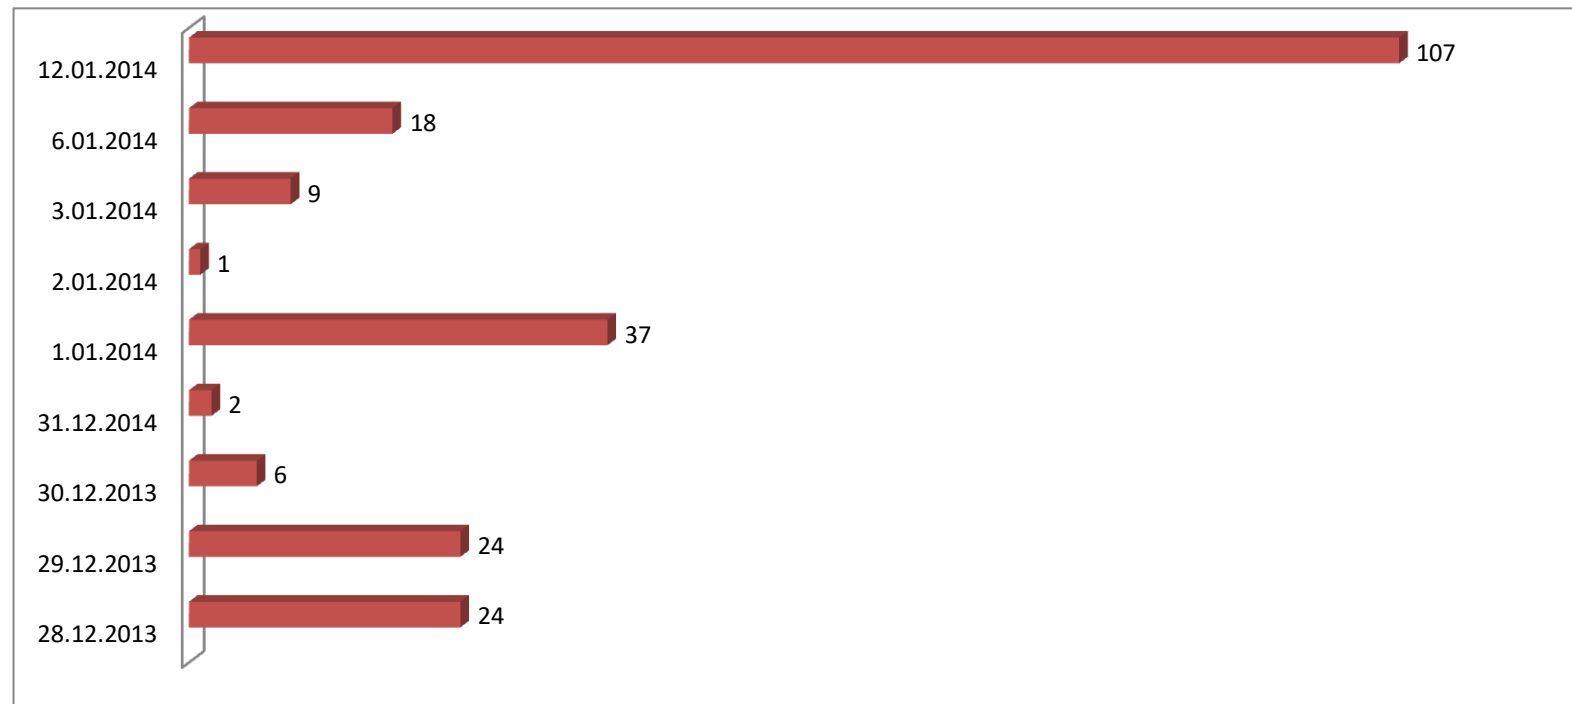

CRONOLOGIA	28.12.2013	24
	29.12.2013	24
	30.12.2013	6
	31.12.2014	2
	1.01.2014	37
	2.01.2014	1
	3.01.2014	9
	6.01.2014	18
	12.01.2014	107