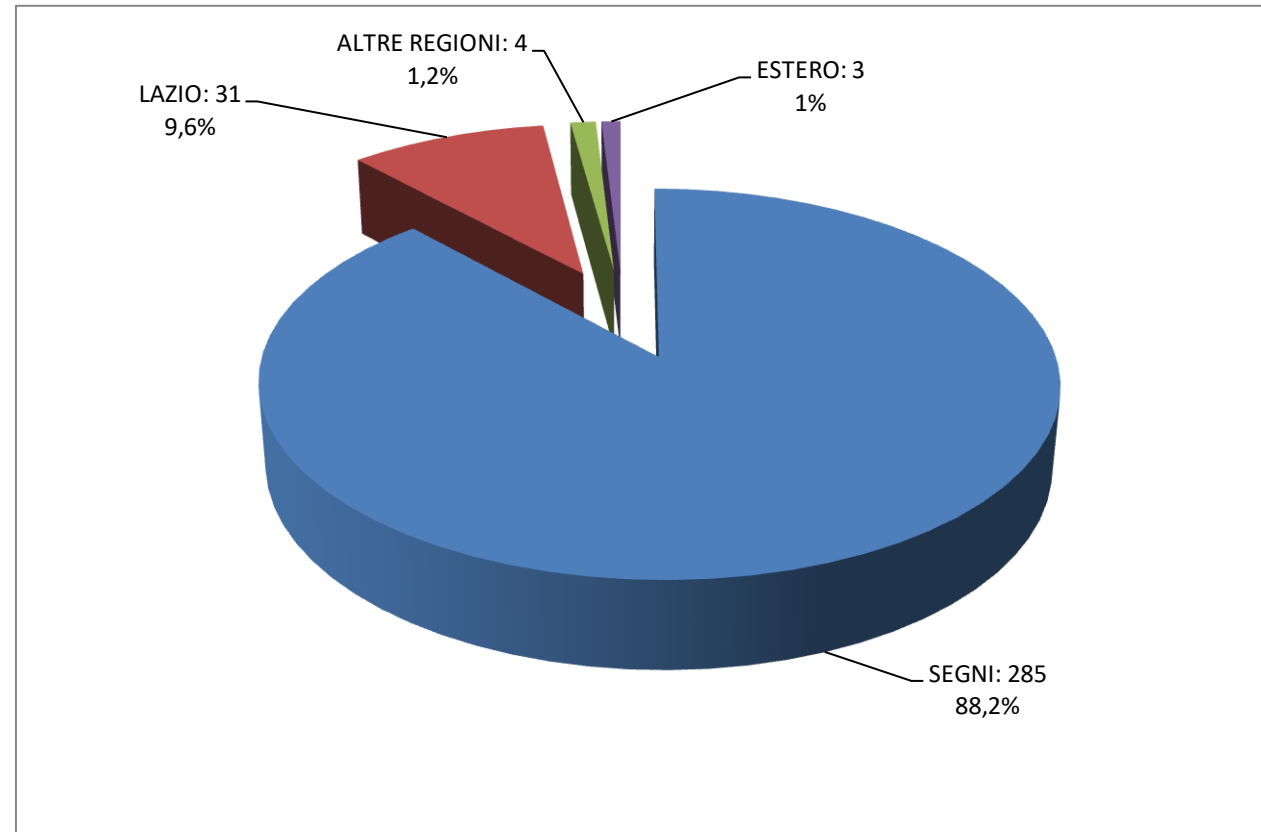

[Sez. NSc.] PARROCCHIA SANTA MARIA DEGLI ANGELI

PIAZZA RISORGIMENTO, SNC

VISITE TOTALI	323
SEGNI	285
LAZIO	31

10	COLLEFERRO (RM)
9	ROMA (RM)
1	ARICCIA (RM)
3	ARTENA (RM)
1	VELLETRI (RM)
2	MONTELANICO (RM)
2	ACUTO (FR)
1	LADISPOLI (RM)
1	ROCCA DI PAPA (RM)
1	COLONNA (RM)

ALTRE REGIONI	4
1	BARI (BA) - PUGLIA
1	GENOVA (GE) - LIGURIA
1	COSENZA (CS) - CALABRIA
1	CASERTA (CE) - CAMPANIA
ESTERO	3
2	BUCAREST (ROMANIA)
1	SENEGAL