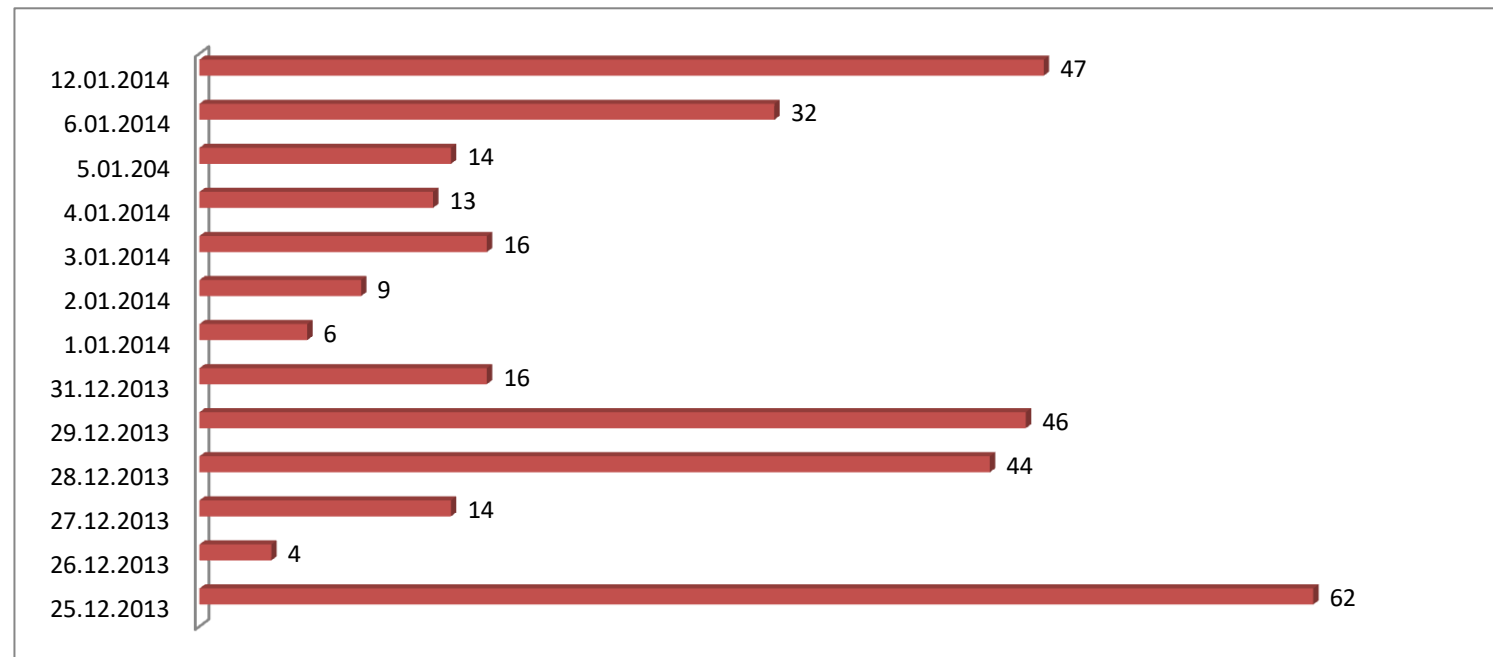

CRONOLOGIA	25.12.2013	48
	26.12.2013	9
	27.12.2013	10
	28.12.2013	8
	29.12.2013	41
	30.12.2013	6
	31.12.2014	5
	1.01.2014	12
	2.01.2014	8
	3.01.2014	4
	4.01.2014	8
	5.01.2014	7
	6.01.2014	24
	12.01.2014	27

[Sez. NSc.] PARROCCHIA SANTA MARIA DEGLI ANGELI

PIAZZA RISORGIMENTO, SNC

VISITE TOTALI	323
SEGNI	285
LAZIO	31

10	COLLEFERRO (RM)
9	ROMA (RM)
1	ARICCIA (RM)
3	ARTENA (RM)
1	VELLETRI (RM)
2	MONTELANICO (RM)
2	ACUTO (FR)
1	LADISPOLI (RM)
1	ROCCA DI PAPA (RM)
1	COLONNA (RM)

ALTRE REGIONI	4
1	BARI (BA) - PUGLIA
1	GENOVA (GE) - LIGURIA
1	COSENZA (CS) - CALABRIA
1	CASERTA (CE) - CAMPANIA
ESTERO	3
2	BUCAREST (ROMANIA)
1	SENEGAL

CRONOLOGIA	25.12.2013	62
	26.12.2013	4
	27.12.2013	14
	28.12.2013	44
	29.12.2013	46
	31.12.2013	16
	1.01.2014	6
	2.01.2014	9
	3.01.2014	16
	4.01.2014	13
	5.01.204	14
	6.01.2014	32
	12.01.2014	47