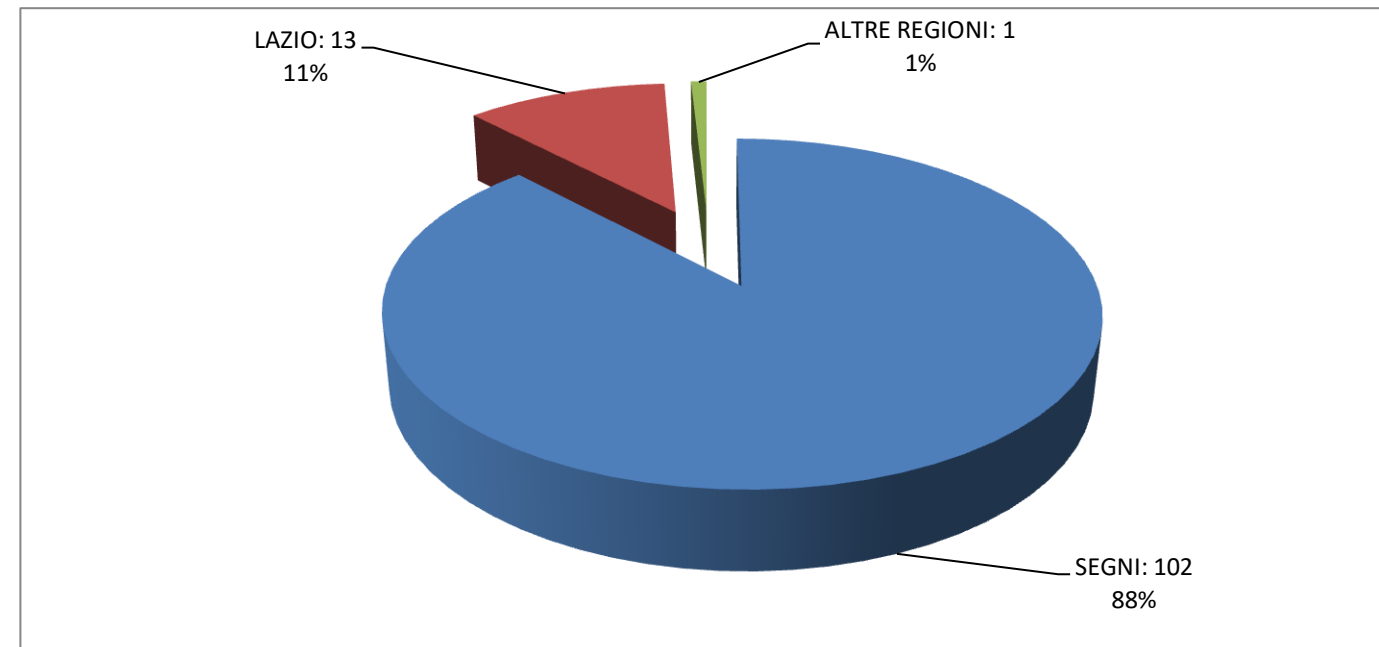

[Sez. NSc.] ASSOCIAZIONE CULTURALE "LA CIOPPARA"

VICOLO TRENTO, 14

VISITE TOTALI	196
SEGNI	171
LAZIO	22

1	COLLEFERRO (RM)
3	OLEVANO ROMANO (RM)
1	CARPINETO ROMANO (RM)
1	MONTELANICO (RM)
1	LADISPOLI (RM)
1	CERVETERI (RM)
13	ROMA (RM)
1	PALIANO (FR)

ALTRE REGIONI	2
1	AVEZZANO (AQ) - ABRUZZO
1	UDINE (UD) - FRIULI VENEZIA GIULIA
ESTERO	1
1	BUCAREST (ROMANIA)

CRONOLOGIA	25.12.2013	54
	26.12.2013	19
	27.12.2013	8
	28.12.2013	8
	29.12.2013	23
	30.12.2013	2
	31.12.2014	2
	1.01.2014	25
	2.01.2014	8
	3.01.2014	1
	4.01.2014	3
	5.01.2014	8
	6.01.2014	29
	12.01.2014	6

[Sez. NSc.] SIG.RA MARIA FONTANA

VIA SAN VITALIANO, 44

VISITE TOTALI	116	
SEGNI	102	
LAZIO	13	
	2	COLLEFERRO (RM)
	1	OLEVANO ROMANO (RM)
	3	TIVOLI (RM)
	1	GORGA (RM)
	1	LADISPOLI (RM)
	5	ROMA (RM)
ALTRE REGIONI	1	
	1	AVEZZANO (AQ) - ABRUZZO