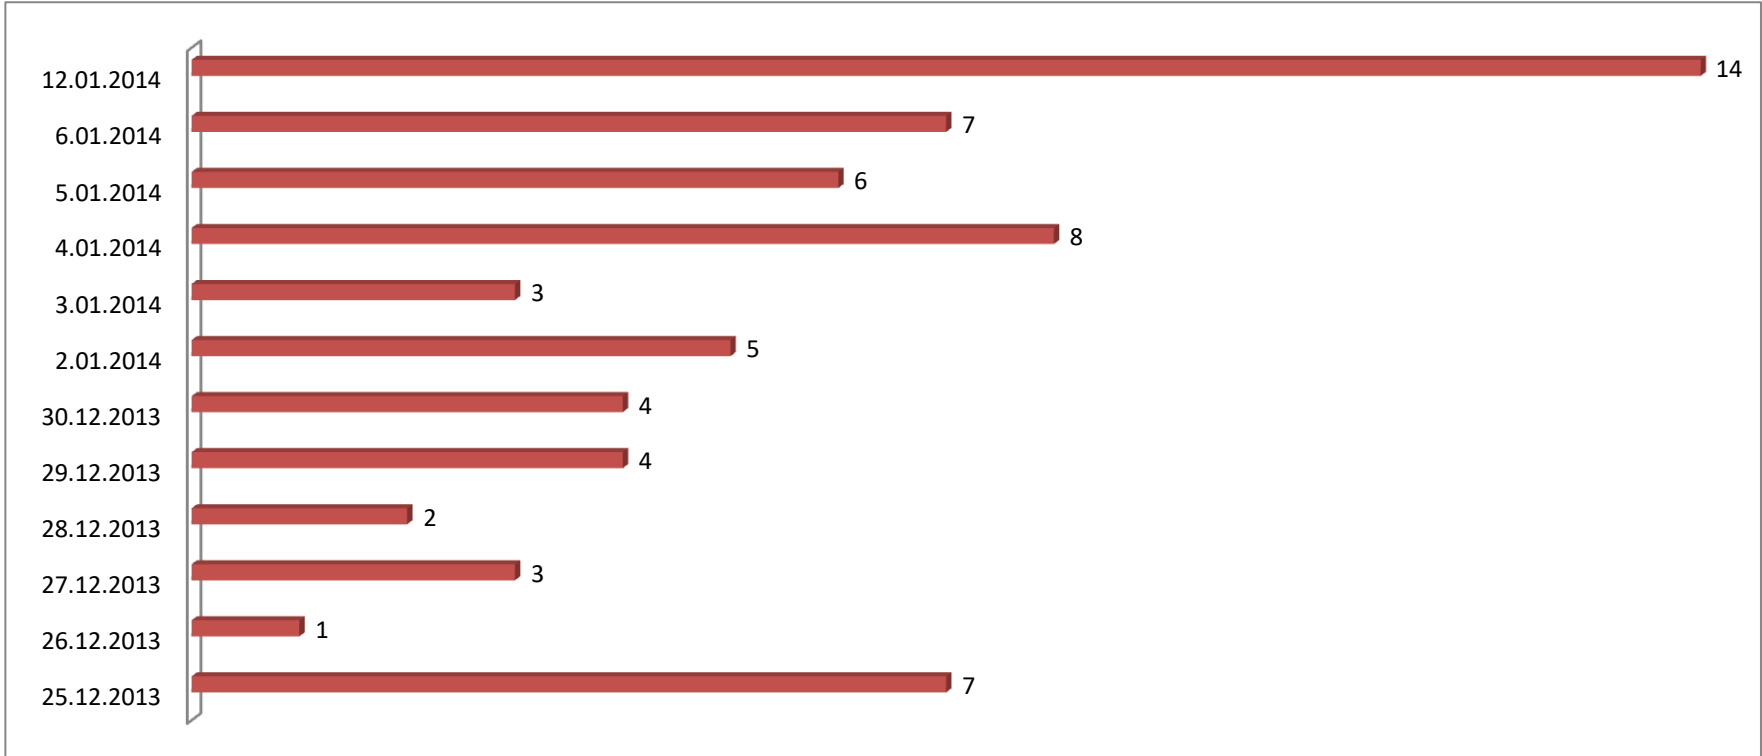

CRONOLOGIA	25.12.2013	7
	26.12.2013	1
	27.12.2013	3
	28.12.2013	2
	29.12.2013	4
	30.12.2013	4
	2.01.2014	5
	3.01.2014	3
	4.01.2014	8
	5.01.2014	6
	6.01.2014	7
	12.01.2014	14