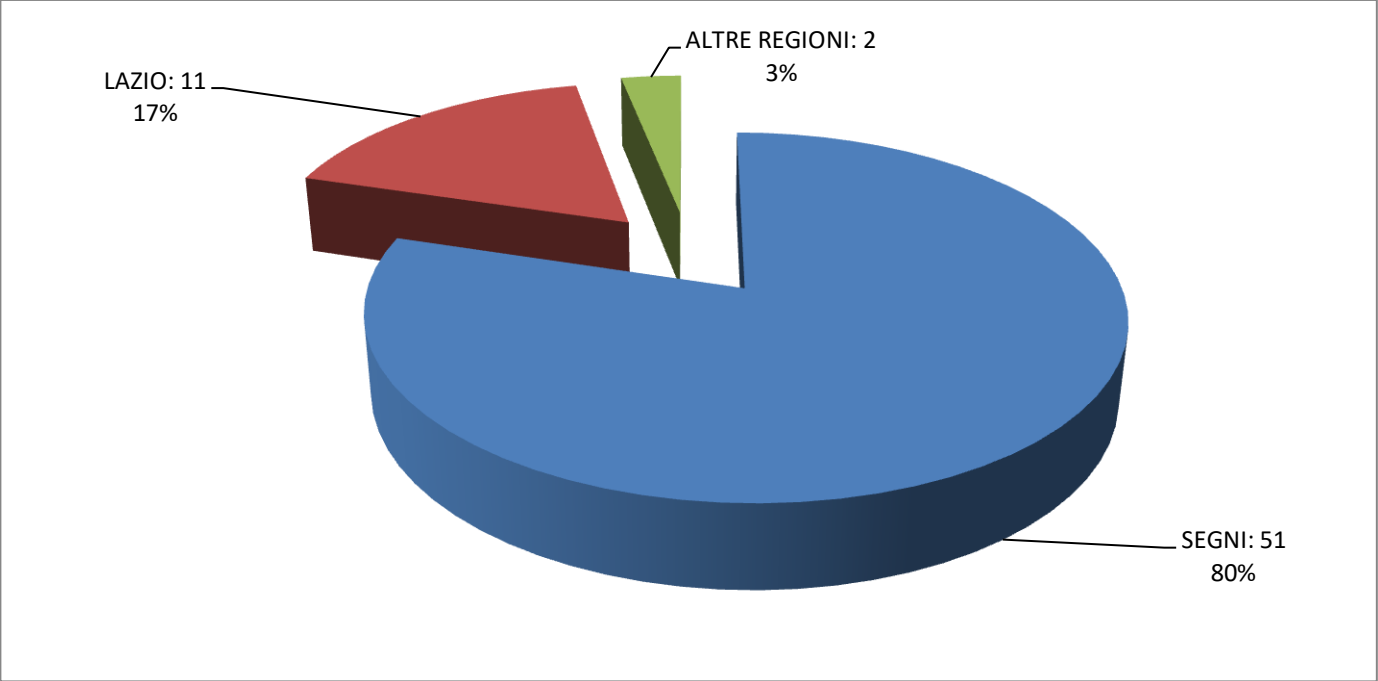

[Sez. NSc.] SIG.RA PAOLA LORENZI
VIA PADRE ANTONIO SINIBALDI, 4

VISITE TOTALI	64	
SEGNI	51	
LAZIO	11	
		3 COLLEFERRO (RM)
		2 ROMA (RM)
		1 LADISPOLI (RM)
		3 MONTELANICO (RM)
		1 CECCANO (FR)
		1 ALATRI (FR)
ALTRE REGIONI	2	
		1 AVEZZANO (AQ) - ABRUZZO
		1 SIRACUSA (SR) - SICILIA