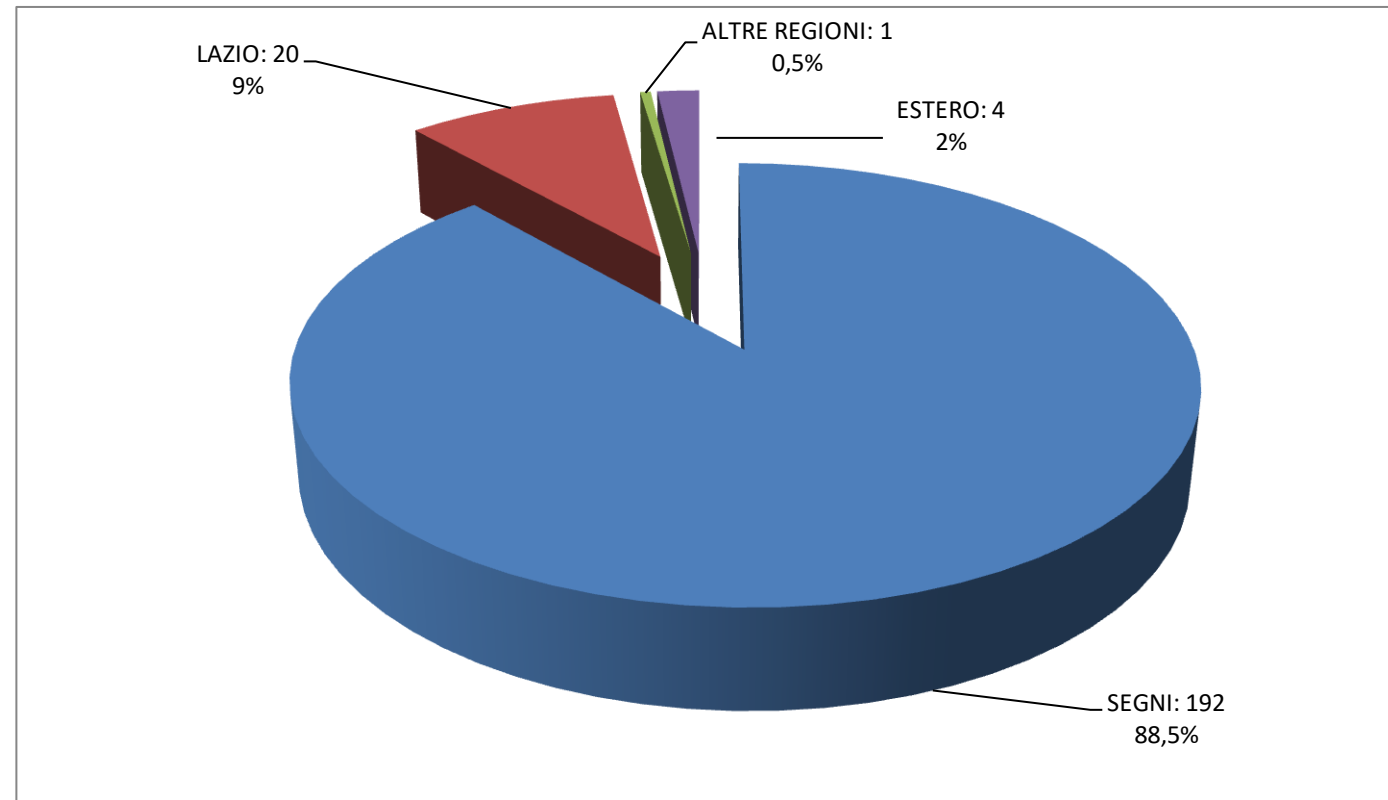

SOMMITA' MONTE CAMPOSANO

VISITE TOTALI	228	
SEGNI	191	
LAZIO	25	
	9	COLLEFERRO (RM)
	1	GAVIGNANO (RM)
	2	ARTENA (RM)
	3	MONTELANICO (RM)
	3	VELLETRI (RM)
	6	ROMA (RM)
	1	ANAGNI (FR)
ALTRE REGIONI	6	
	1	TRIESTE (TS) - FRIULI VENEZIA GIULIA
	1	NAPOLI (NA) - CAMPANIA
	1	SICILIA
	3	UDINE (UD) - FRIULI VENEZIA GIULIA
ESTERO	6	
	1	MONACO DI BAVIERA (GERMANIA)
	2	POLONIA
	1	NEW YORK (USA)
	2	BRASILE

CRONOLOGIA	28.12.2013	24
	29.12.2013	24
	30.12.2013	6
	31.12.2014	2
	1.01.2014	37
	2.01.2014	1
	3.01.2014	9
	6.01.2014	18
	12.01.2014	107

[Sez. NSc.] FAM. PIZZUTI - FAM. TURCO

VIA DELLA PRETURA, 1

VISITE TOTALI	217
SEGNI	192
LAZIO	20

4	COLLEFERRO (RM)
4	OLEVANO ROMANO (RM)
1	VELLETRI (RM)
2	MONTELANICO (RM)
1	LADISPOLI (RM)
1	GORGA (RM)
2	ROMA (RM)
1	ANAGNI (FR)
1	ARTENA (RM)
2	NETTUNO (RM)
1	SERRONE (FR)

ALTRE REGIONI	1	
	1	AVEZZANO (AQ) - ABRUZZO
ESTERO	4	
	1	LIVERPOOL (REGNO UNITO)
	1	ROMANIA
	2	RUSSIA