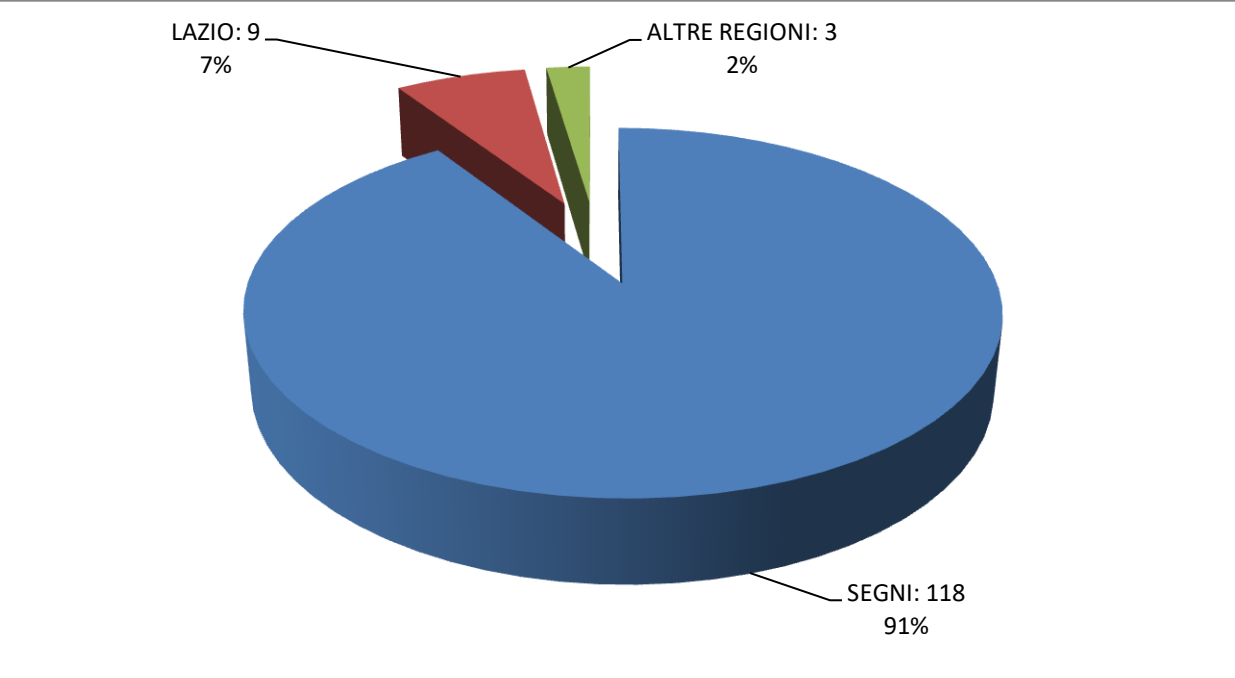

[Sez. Cat.] GRUPPI DI CATECHISMO PARROCCHIA SANTA MARIA DEGLI ANGELI
CONCATTEDRALE SANTA MARIA ASSUNTA

VISITE TOTALI	130
SEGNI	118
LAZIO	9
	3 COLLEFERRO (RM)
	2 ROMA (RM)
	1 NETTUNO (RM)
	1 GORGA (RM)
	1 COLONNA (RM)
	1 MONTELANICO (RM)
ALTRE REGIONI	3
	2 UDINE (UD) - FRIULI VENEZIA GIULIA
	1 COSENZA (CS) - CALABRIA