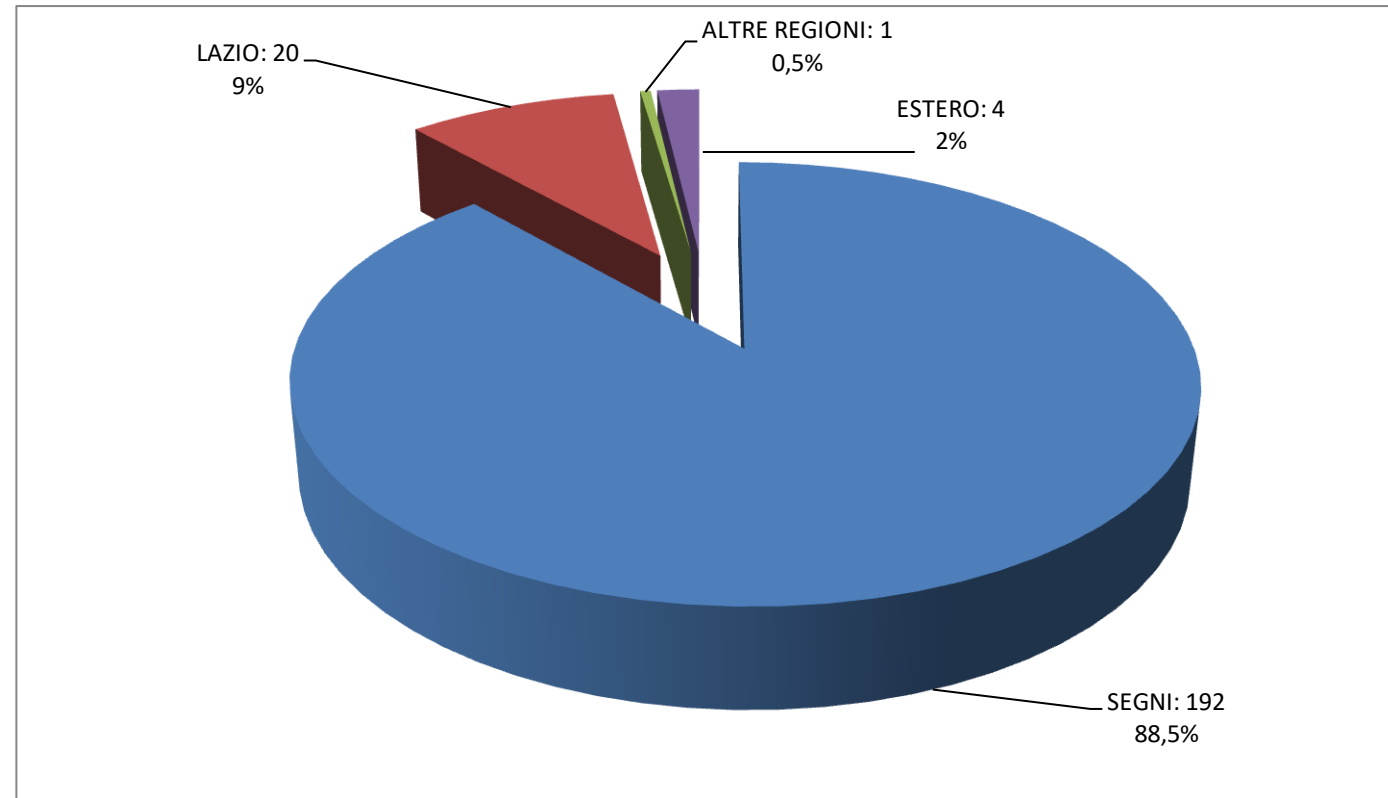

[Sez. NSc.] ASSOCIAZIONE CULTURALE "AMICI DELLA BIBLIOTECA"

VIA DELLA PRETURA, 1

VISITE TOTALI	217
SEGNI	192
LAZIO	20
	4 COLLEFERRO (RM)
	4 OLEVANO ROMANO (RM)
	1 VELLETRI (RM)
	2 MONTELANICO (RM)
	1 LADISPOLI (RM)
	1 GORGA (RM)
	2 ROMA (RM)
	1 ANAGNI (FR)
	1 ARTENA (RM)
	2 NETTUNO (RM)
	1 SERRONE (FR)
ALTRE REGIONI	1
	1 AVEZZANO (AQ) - ABRUZZO
ESTERO	4
	1 LIVERPOOL (REGNO UNITO)
	1 ROMANIA
	2 RUSSIA

CRONOLOGIA	25.12.2013	48
	26.12.2013	9
	27.12.2013	10
	28.12.2013	8
	29.12.2013	41
	30.12.2013	6
	31.12.2014	5
	1.01.2014	12
	2.01.2014	8
	3.01.2014	4
	4.01.2014	8
	5.01.2014	7
	6.01.2014	24
	12.01.2014	27

[Sez. NSc.] SIGG.RI BRUNO RECCHIA E FRANCESCO MALANDRUCCO

VIA DELLA PRETURA, 1

VISITE TOTALI	217	
SEGNI	192	
LAZIO	20	
	4	COLLEFERRO (RM)
	4	OLEVANO ROMANO (RM)
	1	VELLETRI (RM)
	2	MONTELANICO (RM)
	1	LADISPOLI (RM)
	1	GORGA (RM)
	2	ROMA (RM)
	1	ANAGNI (FR)
	1	ARTENA (RM)
	2	NETTUNO (RM)
	1	SERRONE (FR)
ALTRE REGIONI	1	
	1	AVEZZANO (AQ) - ABRUZZO
ESTERO	4	
	1	LIVERPOOL (REGNO UNITO)
	1	ROMANIA
	2	RUSSIA