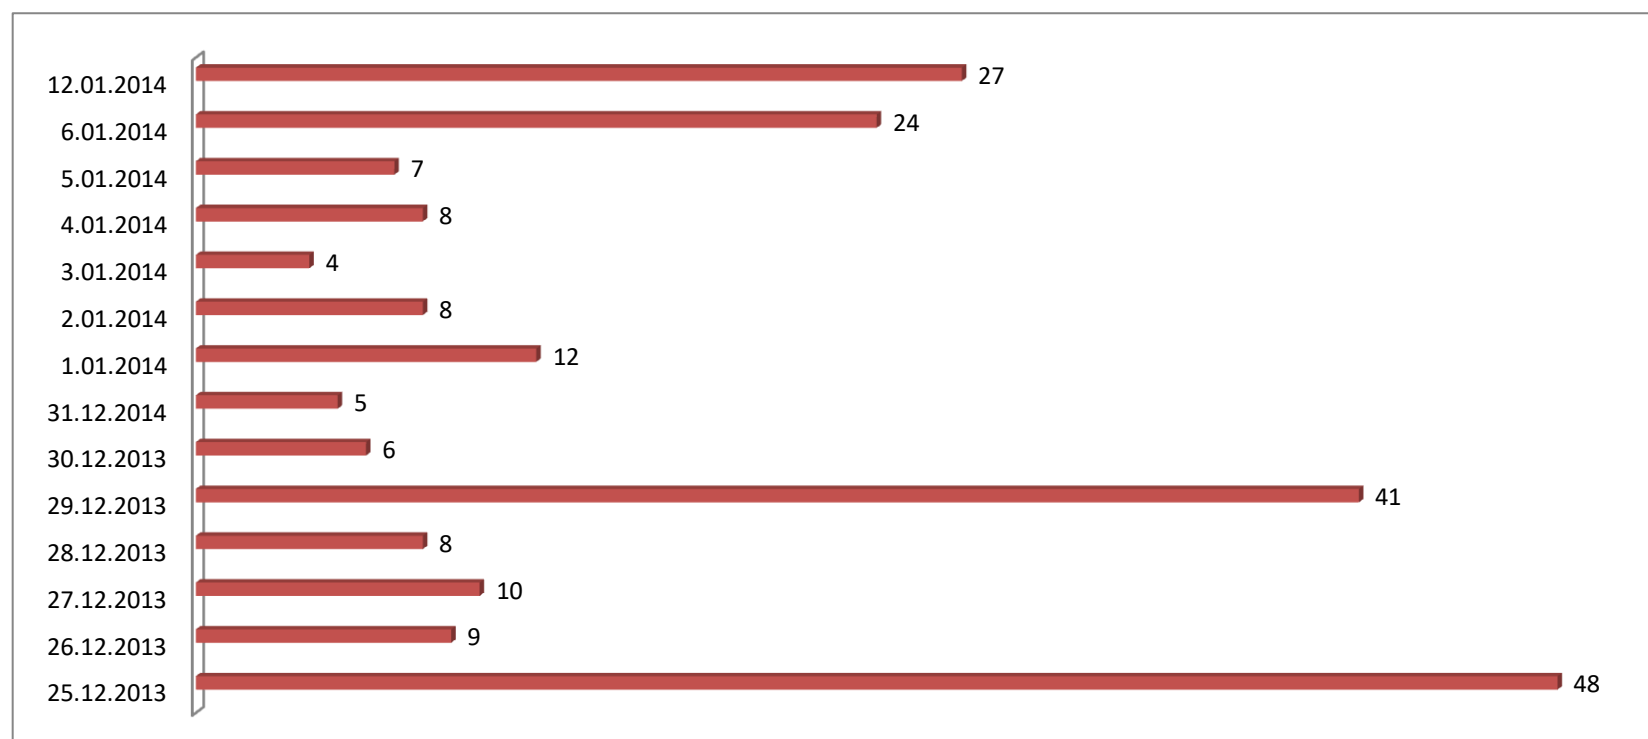

CRONOLOGIA	25.12.2013	48
	26.12.2013	9
	27.12.2013	10
	28.12.2013	8
	29.12.2013	41
	30.12.2013	6
	31.12.2014	5
	1.01.2014	12
	2.01.2014	8
	3.01.2014	4
	4.01.2014	8
	5.01.2014	7
	6.01.2014	24
	12.01.2014	27