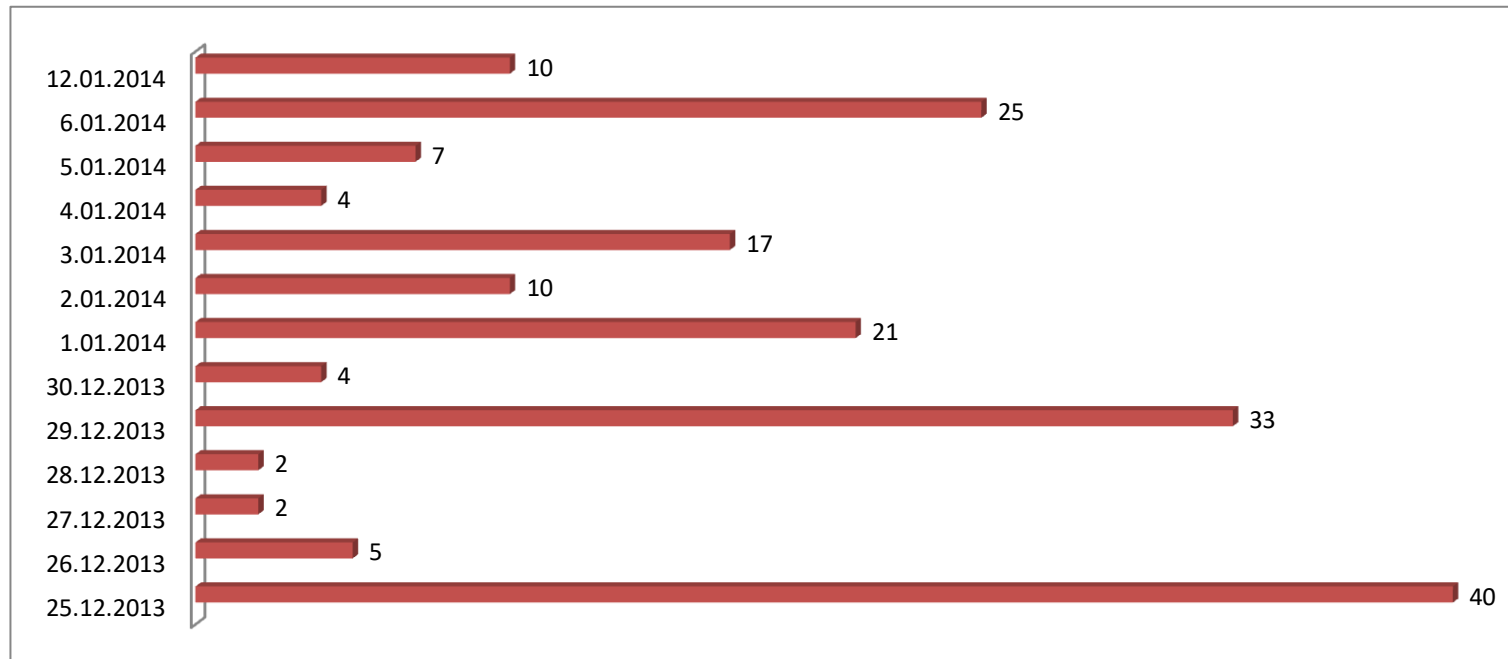

ALTRE REGIONI	4
1	BARI (BA) - PUGLIA
1	GENOVA (GE) - LIGURIA
1	COSENZA (CS) - CALABRIA
1	CASERTA (CE) - CAMPANIA
ESTERO	3
2	BUCAREST (ROMANIA)
1	SENEGAL

CRONOLOGIA	25.12.2013	62
	26.12.2013	4
	27.12.2013	14
	28.12.2013	44
	29.12.2013	46
	31.12.2013	16
	1.01.2014	6
	2.01.2014	9
	3.01.2014	16
	4.01.2014	13
	5.01.204	14
	6.01.2014	32
	12.01.2014	47

[Sez. NSc.] GRUPPO DOPO-CRESIMA PARR. SANTA MARIA ASSUNTA
LARGO PERICLE FELICI, SNC

VISITE TOTALI	180
SEGNI	162
LAZIO	17

2	COLLEFERRO (RM)
4	OLEVANO ROMANO (RM)
3	PALESTRINA (RM)
1	VELLETRI (RM)
1	LADISPOLI (RM)
1	GORGA (RM)
2	ROMA (RM)
2	ARTENA (RM)
1	ANAGNI (FR)

ALTRE REGIONI	1
	1 AVEZZANO (AQ) - ABRUZZO

CRONOLOGIA	25.12.2013	40
	26.12.2013	5
	27.12.2013	2
	28.12.2013	2
	29.12.2013	33
	30.12.2013	4
	1.01.2014	21
	2.01.2014	10
	3.01.2014	17
	4.01.2014	4
	5.01.2014	7
	6.01.2014	25
	12.01.2014	10