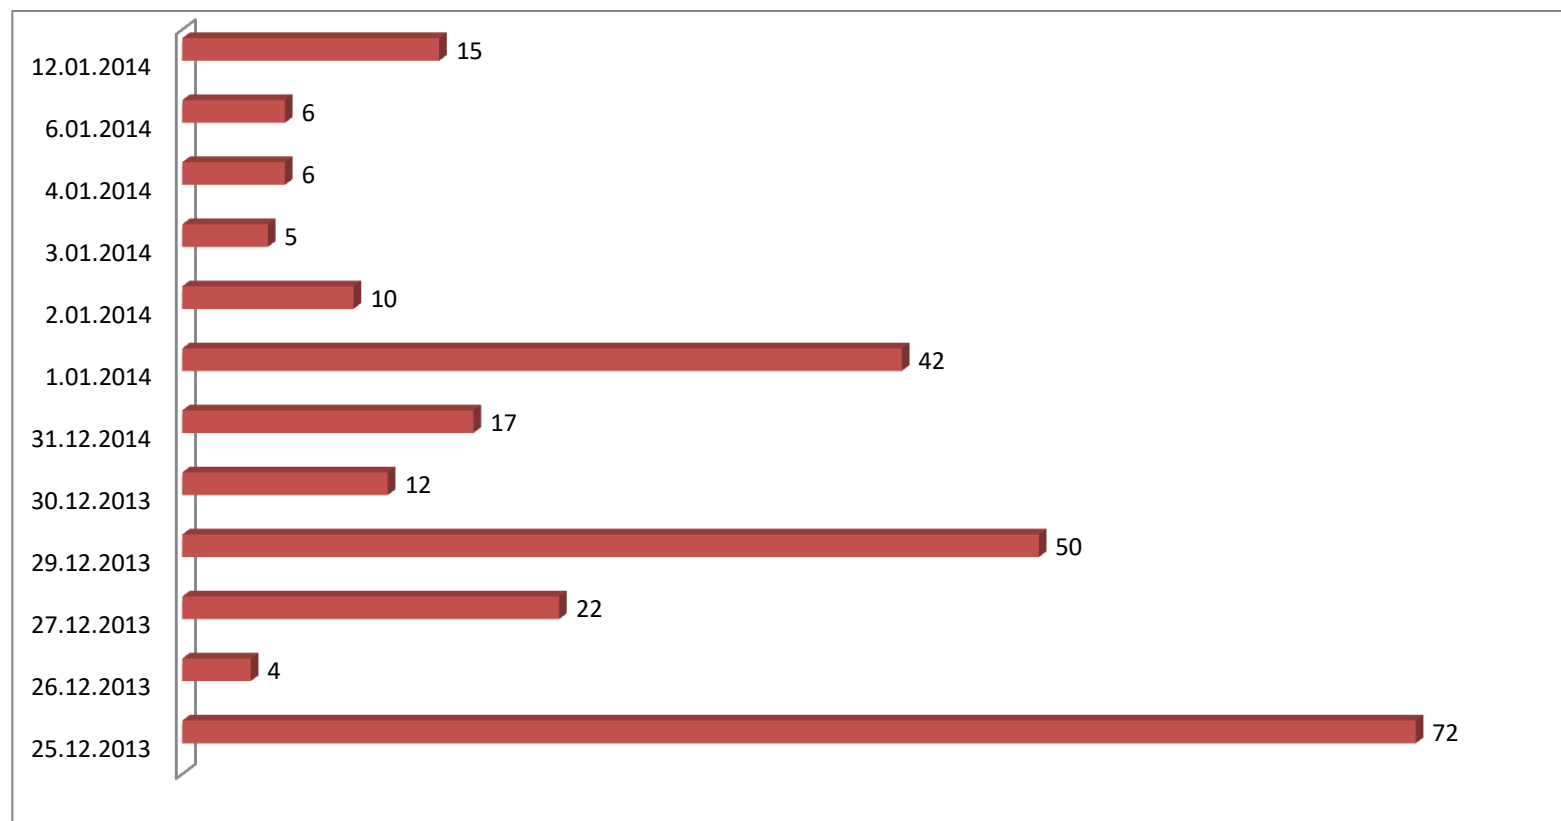

CRONOLOGIA	25.12.2013	72
	26.12.2013	4
	27.12.2013	22
	29.12.2013	50
	30.12.2013	12
	31.12.2014	17
	1.01.2014	42
	2.01.2014	10
	3.01.2014	5
	4.01.2014	6
	6.01.2014	6
	12.01.2014	15