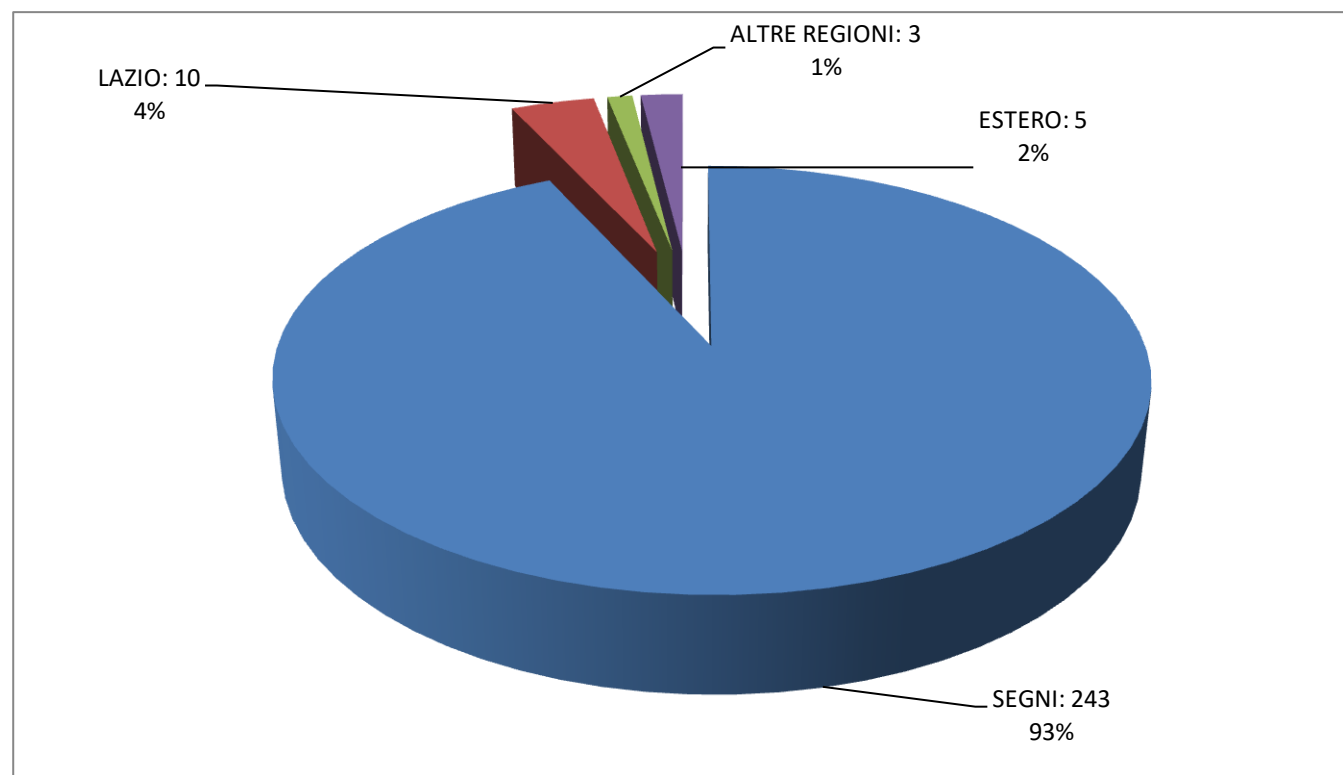

ALTRE REGIONI	10
----------------------	-----------

2	GENOVA (GE)
5	NAPOLI (NA)
1	COMO (CO)
1	SIRACUSA (SR)
1	MONOPOLI (BA)

ESTERO	2
---------------	----------

2	BEREZENI (ROMANIA)
---	--------------------

VISITE TOTALI	180
SEGNI	162
LAZIO	17

2	COLLEFERRO (RM)
4	OLEVANO ROMANO (RM)
3	PALESTRINA (RM)
1	VELLETRI (RM)
1	LADISPOLI (RM)
1	GORGA (RM)
2	ROMA (RM)
2	ARTENA (RM)
1	ANAGNI (FR)

ALTRE REGIONI	1	
	1	AVEZZANO (AQ) - ABRUZZO

CRONOLOGIA	25.12.2013	40
	26.12.2013	5
	27.12.2013	2
	28.12.2013	2
	29.12.2013	33
	30.12.2013	4
	1.01.2014	21
	2.01.2014	10
	3.01.2014	17
	4.01.2014	4
	5.01.2014	7
	6.01.2014	25
	12.01.2014	10

[Sez. FC] DOLCI-PRESEPI E RICAMI DI NATALE

LARGO CONTI SNC

VISITE TOTALI	261	
SEGNI	243	
LAZIO	10	
	4	COLLEFERRO (RM)
	1	TORRICE (FR)
	1	TIVOLI (RM)
	1	PALIANO (FR)
	1	CERVETERI (RM)
	2	CISTERNA DI LATINA (LT)
ALTRE REGIONI	3	
	2	GENOVA (GE) - LIGURIA
	1	CATANIA (CT) - SICILIA
ESTERO	5	
	1	UMAGO CROAZIA
	2	MAROCCO
	2	ROMANIA