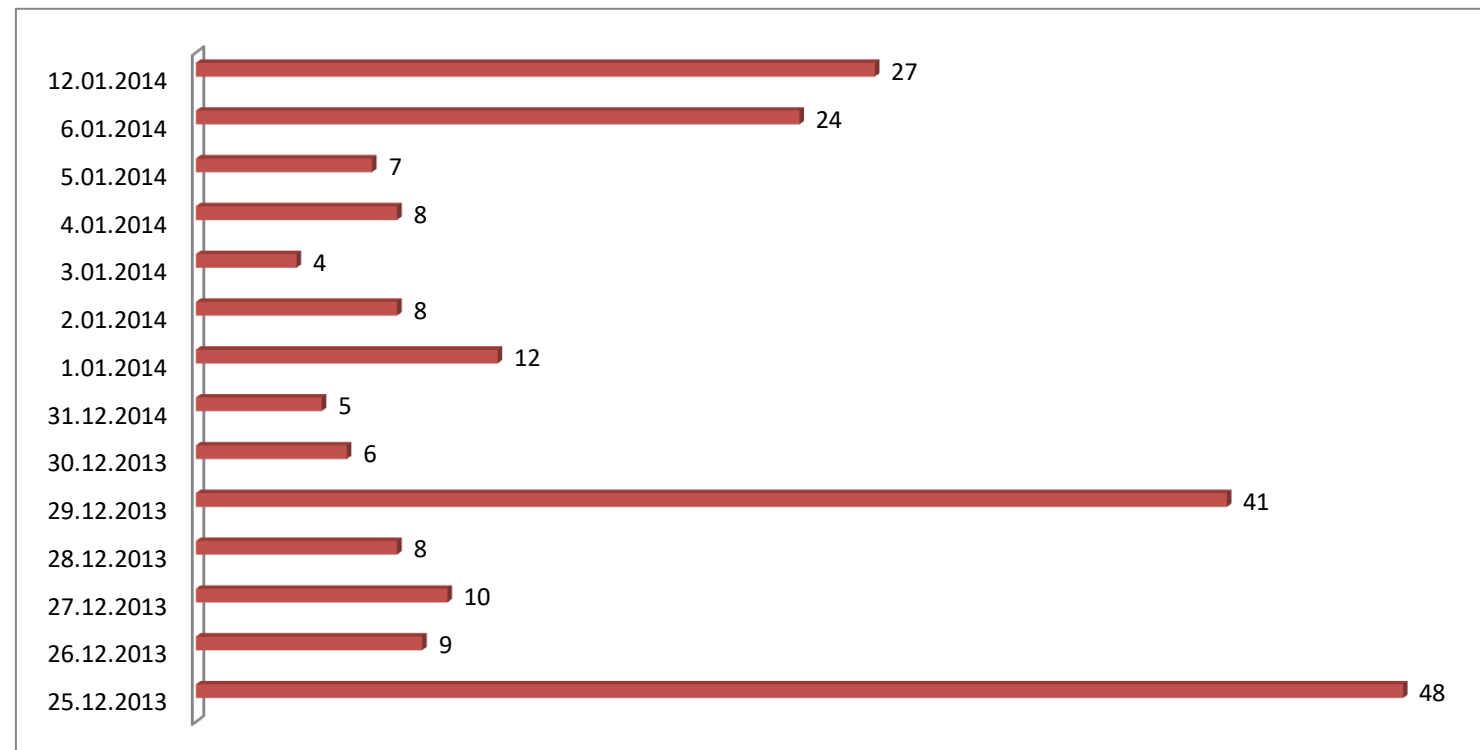

CRONOLOGIA	25.12.2013	48
	26.12.2013	9
	27.12.2013	10
	28.12.2013	8
	29.12.2013	41
	30.12.2013	6
	31.12.2014	5
	1.01.2014	12
	2.01.2014	8
	3.01.2014	4
	4.01.2014	8
	5.01.2014	7
	6.01.2014	24
	12.01.2014	27