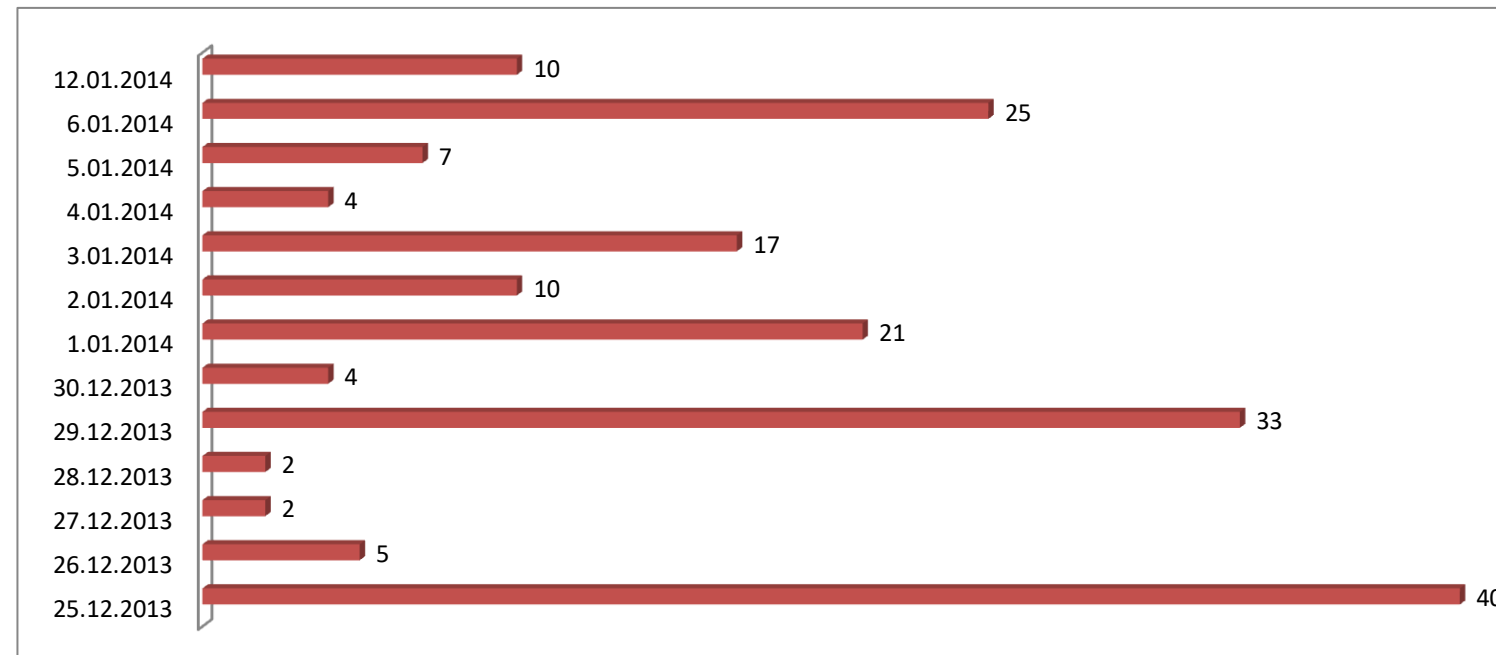

CRONOLOGIA	25.12.2013	35
	26.12.2013	1
	27.12.2013	10
	28.12.2013	6
	29.12.2013	16
	30.12.2013	3
	31.12.2014	1
	1.01.2014	5
	2.01.2014	9
	3.01.2014	1
	4.01.2014	1
	5.01.2014	1
	6.01.2014	25
	12.01.2014	2

[Sez. Sc.] PRESEPI DELL'ISTITUTO COMPRENSIVO DI SEGNI

LARGO PERICLE FELICI, SNC

VISITE TOTALI	180
SEGNI	162
LAZIO	17

2	COLLEFERRO (RM)
4	OLEVANO ROMANO (RM)
3	PALESTRINA (RM)
1	VELLETRI (RM)
1	LADISPOLI (RM)
1	GORGA (RM)
2	ROMA (RM)
2	ARTENA (RM)
1	ANAGNI (FR)

ALTRE REGIONI	1	
	1	AVEZZANO (AQ) - ABRUZZO

CRONOLOGIA	25.12.2013	40
	26.12.2013	5
	27.12.2013	2
	28.12.2013	2
	29.12.2013	33
	30.12.2013	4
	1.01.2014	21
	2.01.2014	10
	3.01.2014	17
	4.01.2014	4
	5.01.2014	7
	6.01.2014	25
	12.01.2014	10