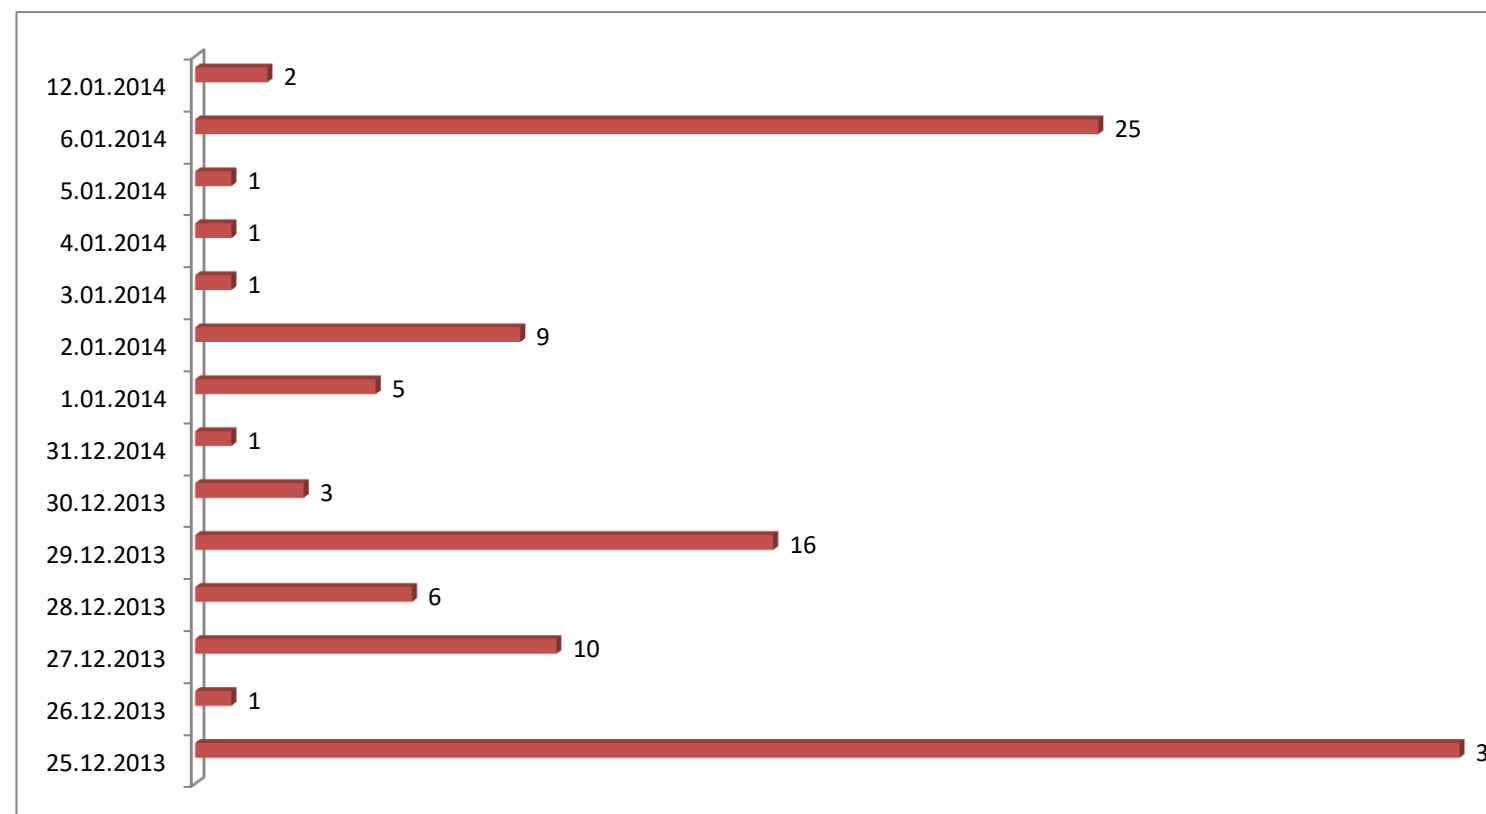

CRONOLOGIA	25.12.2013	35
	26.12.2013	1
	27.12.2013	10
	28.12.2013	6
	29.12.2013	16
	30.12.2013	3
	31.12.2014	1
	1.01.2014	5
	2.01.2014	9
	3.01.2014	1
	4.01.2014	1
	5.01.2014	1
	6.01.2014	25
	12.01.2014	2