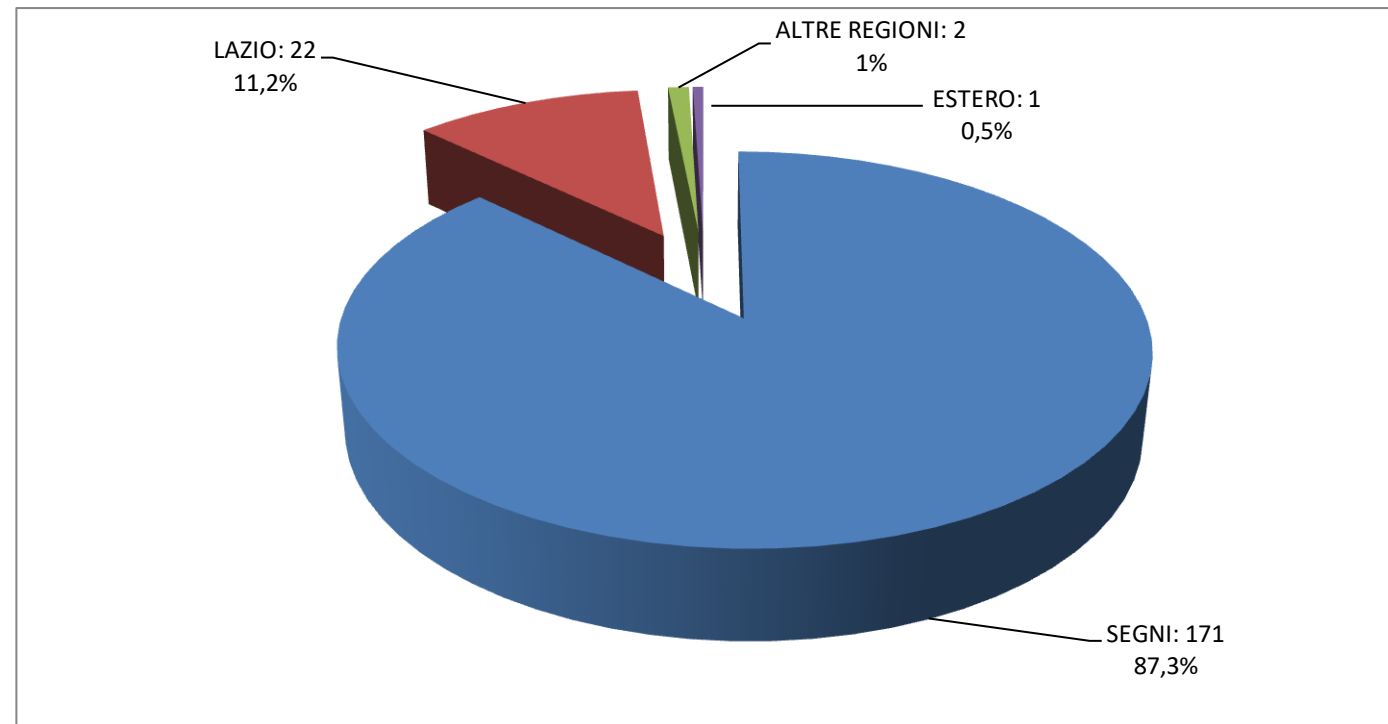

[Sez. NSc.] ASSOCIAZIONE CULTURALE "LA CIOPPARA"

VICOLO TRENTO, 14

VISITE TOTALI	196
SEGNI	171
LAZIO	22

1	COLLEFERRO (RM)
3	OLEVANO ROMANO (RM)
1	CARPINETO ROMANO (RM)
1	MONTELANICO (RM)
1	LADISPOLI (RM)
1	CERVETERI (RM)
13	ROMA (RM)
1	PALIANO (FR)

ALTRE REGIONI	2
1	AVEZZANO (AQ) - ABRUZZO
1	UDINE (UD) - FRIULI VENEZIA GIULIA
ESTERO	1
1	BUCAREST (ROMANIA)