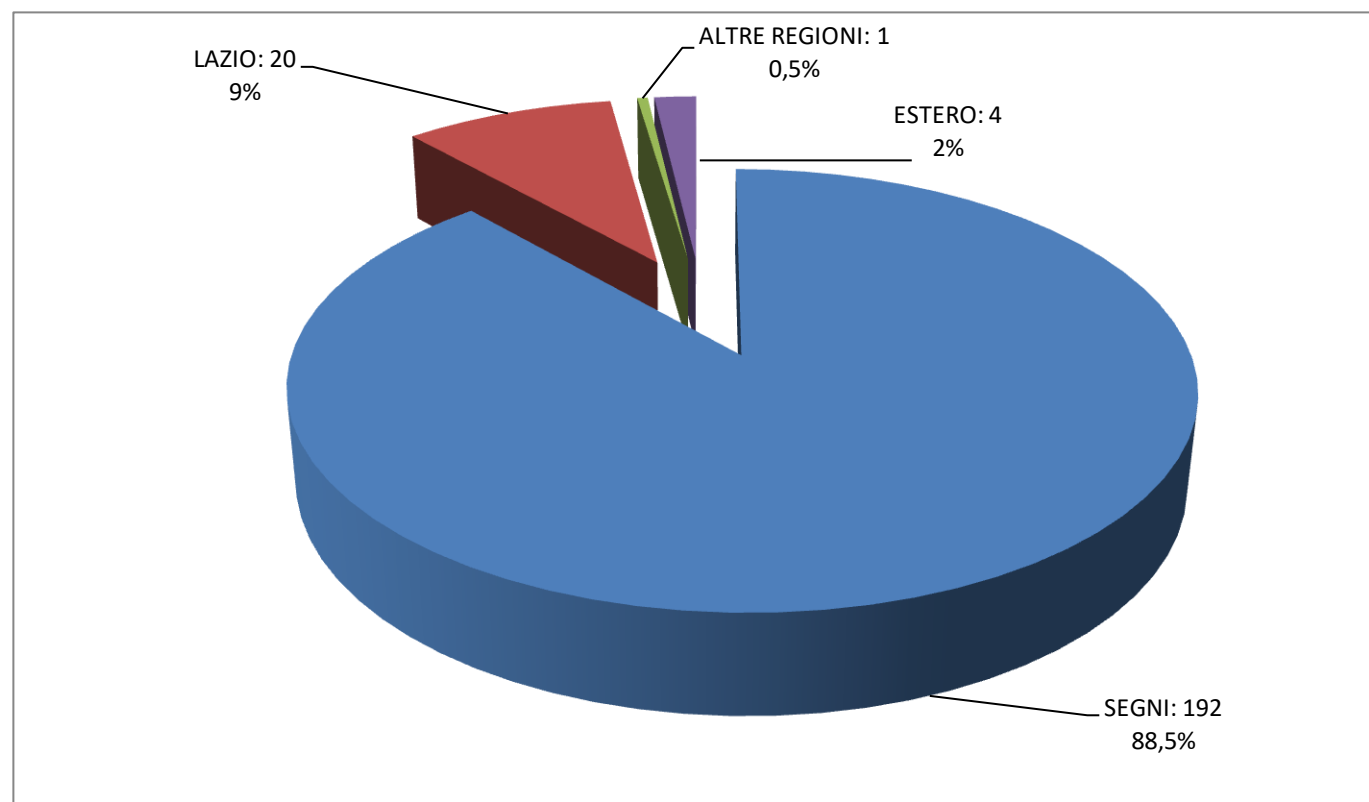

4	COLLEFERRO (RM)
4	OLEVANO ROMANO (RM)
1	VELLETRI (RM)
2	MONTELANICO (RM)
1	LADISPOLI (RM)
1	GORGA (RM)
2	ROMA (RM)
1	ANAGNI (FR)
1	ARTENA (RM)
2	NETTUNO (RM)
1	SERRONE (FR)

ALTRE REGIONI	1	
	1	AVEZZANO (AQ) - ABRUZZO
ESTERO	4	
	1	LIVERPOOL (REGNO UNITO)
	1	ROMANIA
	2	RUSSIA

CRONOLOGIA	25.12.2013	48
	26.12.2013	9
	27.12.2013	10
	28.12.2013	8
	29.12.2013	41
	30.12.2013	6
	31.12.2014	5
	1.01.2014	12
	2.01.2014	8
	3.01.2014	4
	4.01.2014	8
	5.01.2014	7
	6.01.2014	24
	12.01.2014	27

[Sez. NSc.] ASSOCIAZIONE CULTURALE "AMICI DELLA BIBLIOTECA"

VIA DELLA PRETURA, 1

VISITE TOTALI	217
SEGNI	192
LAZIO	20
	4 COLLEFERRO (RM)
	4 OLEVANO ROMANO (RM)
	1 VELLETRI (RM)
	2 MONTELANICO (RM)
	1 LADISPOLI (RM)
	1 GORGA (RM)
	2 ROMA (RM)
	1 ANAGNI (FR)
	1 ARTENA (RM)
	2 NETTUNO (RM)
	1 SERRONE (FR)
ALTRE REGIONI	1
	1 AVEZZANO (AQ) - ABRUZZO
ESTERO	4
	1 LIVERPOOL (REGNO UNITO)
	1 ROMANIA
	2 RUSSIA