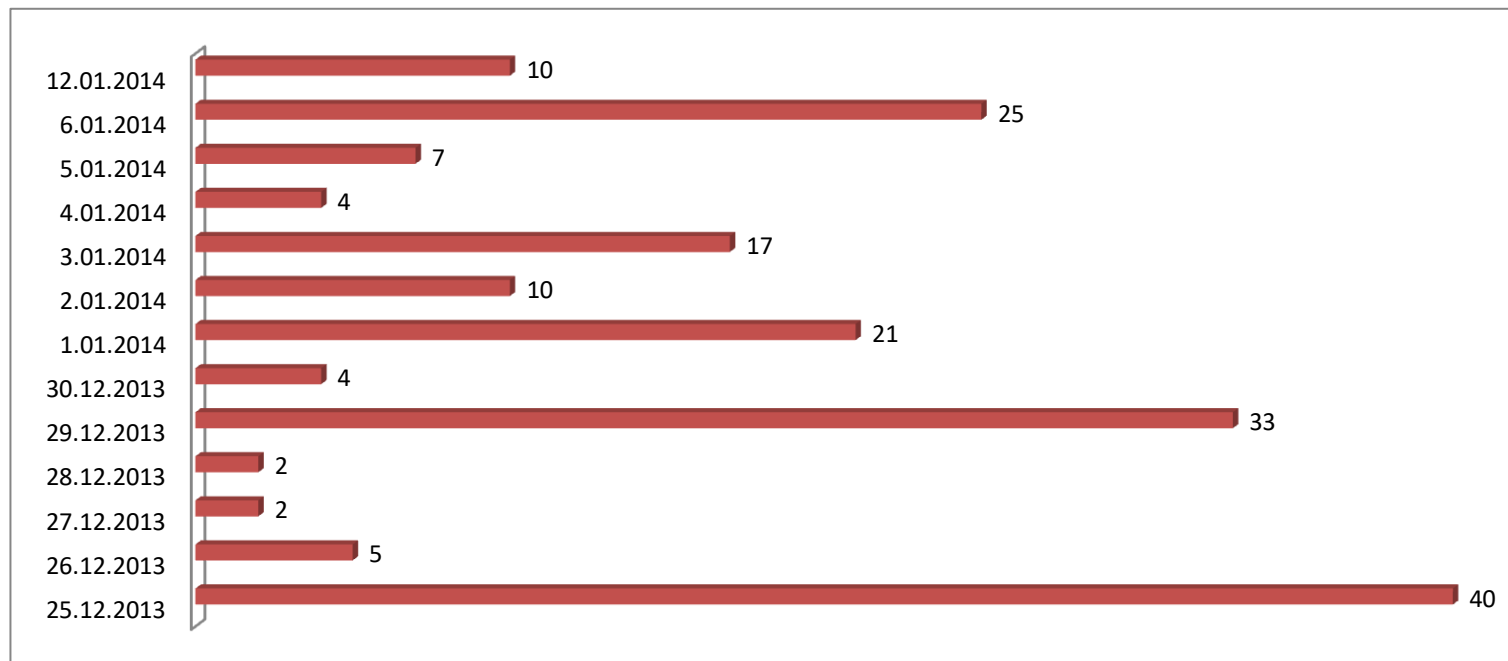

CRONOLOGIA	25.12.2013	40
	26.12.2013	5
	27.12.2013	2
	28.12.2013	2
	29.12.2013	33
	30.12.2013	4
	1.01.2014	21
	2.01.2014	10
	3.01.2014	17
	4.01.2014	4
	5.01.2014	7
	6.01.2014	25
	12.01.2014	10