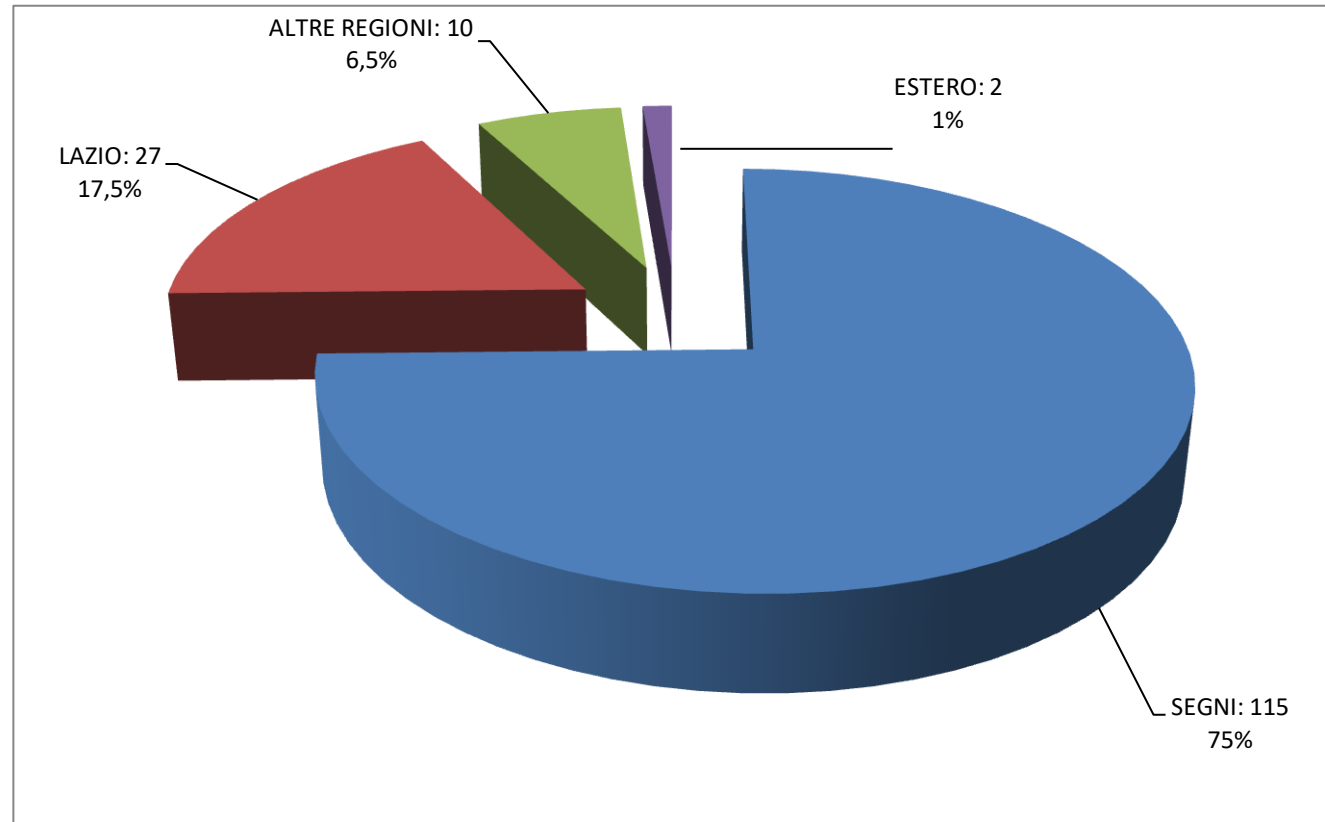

ALTRE REGIONI	1	
	1	AVEZZANO (AQ) - ABRUZZO

CRONOLOGIA	25.12.2013	40
	26.12.2013	5
	27.12.2013	2
	28.12.2013	2
	29.12.2013	33
	30.12.2013	4
	1.01.2014	21
	2.01.2014	10
	3.01.2014	17
	4.01.2014	4
	5.01.2014	7
	6.01.2014	25
	12.01.2014	10

[Sez. Cat.] GRUPPI DI CATECHISMO PARROCCHIA SANTA MARIA ASSUNTA
 CONCATTEDRALE SANTA MARIA ASSUNTA

VISITE TOTALI	154
SEGNI	115
LAZIO	27

3	COLLEFERRO (RM)
2	OLEVANO ROMANO (RM)
8	TERRACINA (LT)
1	LADISPOLI (RM)
1	GORGA (RM)
11	ROMA (RM)
1	TRIVIGLIANO (FR)

ALTRE REGIONI	10
----------------------	-----------

2	GENOVA (GE)
5	NAPOLI (NA)
1	COMO (CO)
1	SIRACUSA (SR)
1	MONOPOLI (BA)

ESTERO	2
---------------	----------

2	BEREZENI (ROMANIA)
---	--------------------