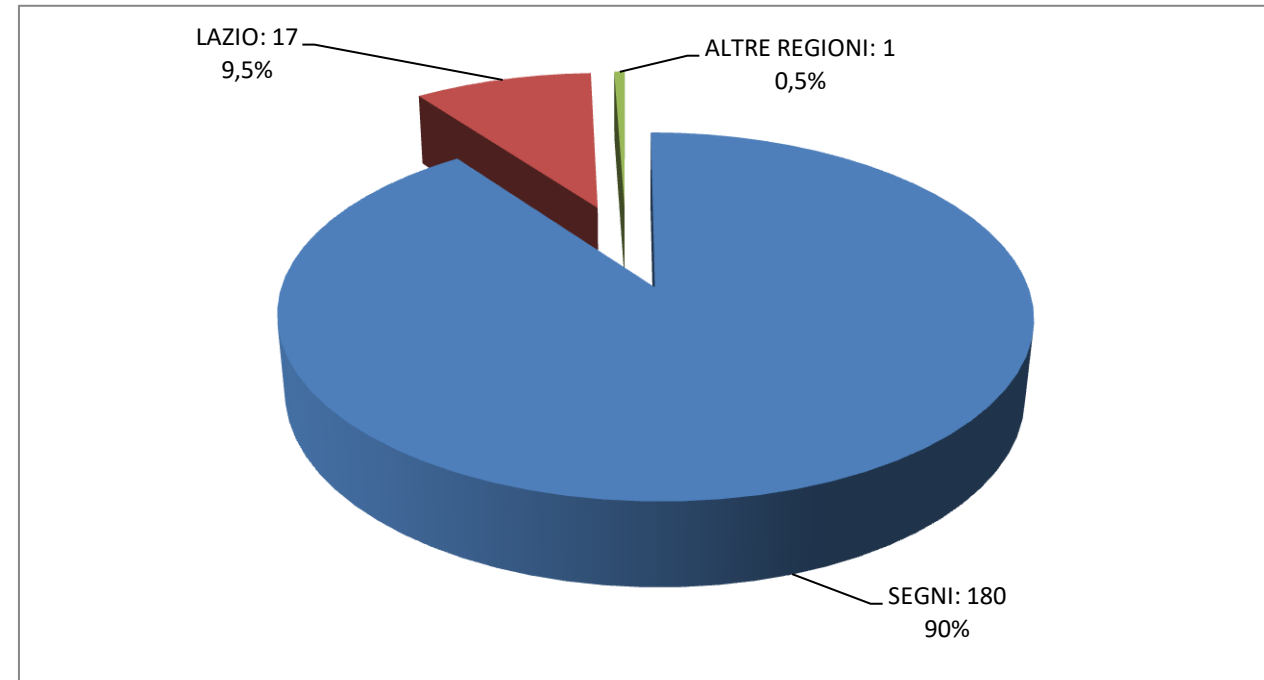

[Sez. Sc.] PRESEPI DELL'ISTITUTO COMPRENSIVO DI SEGNI

LARGO PERICLE FELICI, SNC

VISITE TOTALI	180
SEGNI	162
LAZIO	17

2	COLLEFERRO (RM)
4	OLEVANO ROMANO (RM)
3	PALESTRINA (RM)
1	VELLETRI (RM)
1	LADISPOLI (RM)
1	GORGA (RM)
2	ROMA (RM)
2	ARTENA (RM)
1	ANAGNI (FR)

ALTRE REGIONI	1	
	1	AVEZZANO (AQ) - ABRUZZO