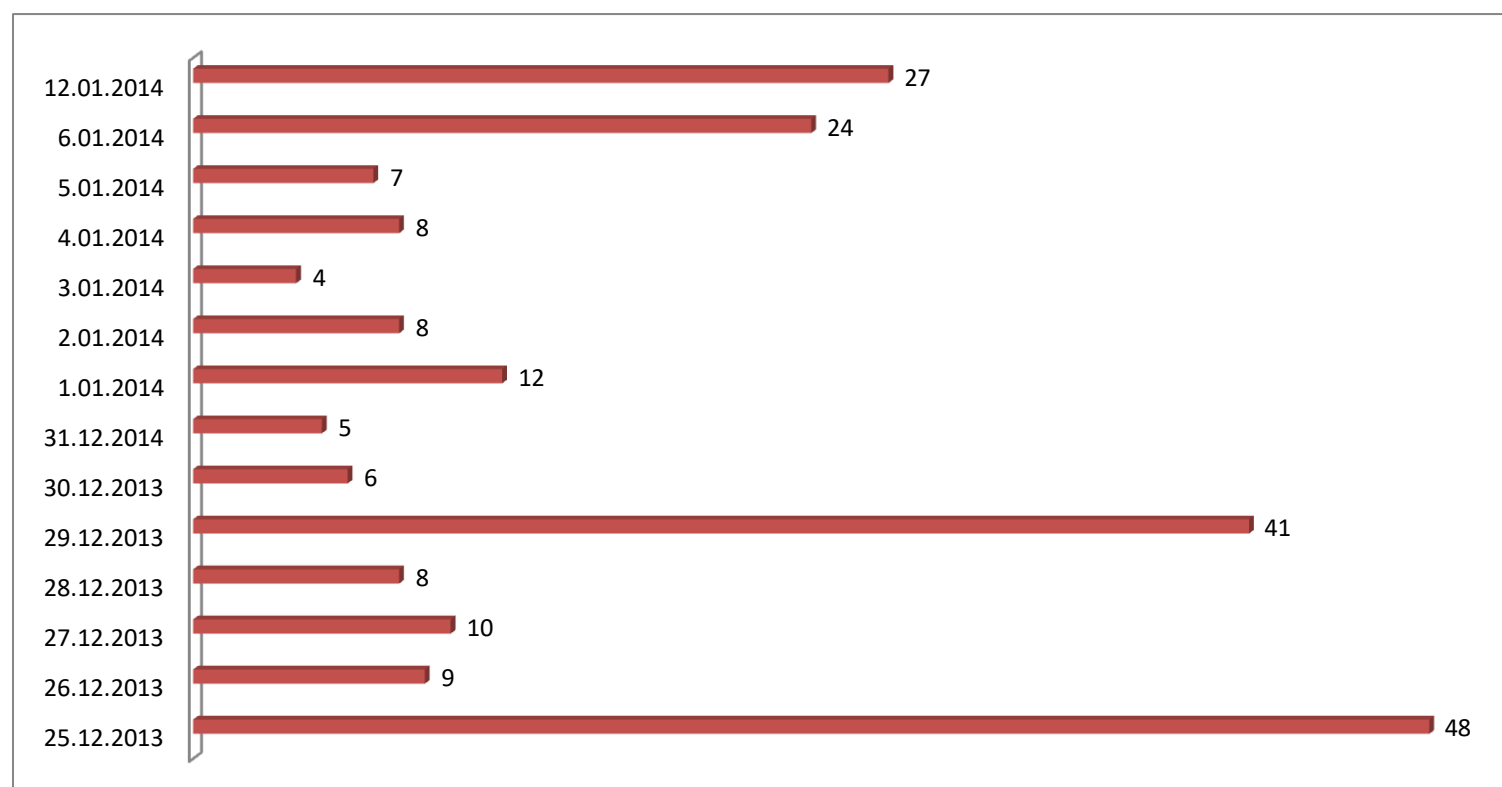

CRONOLOGIA	25.12.2013	48
	26.12.2013	9
	27.12.2013	10
	28.12.2013	8
	29.12.2013	41
	30.12.2013	6
	31.12.2014	5
	1.01.2014	12
	2.01.2014	8
	3.01.2014	4
	4.01.2014	8
	5.01.2014	7
	6.01.2014	24
	12.01.2014	27