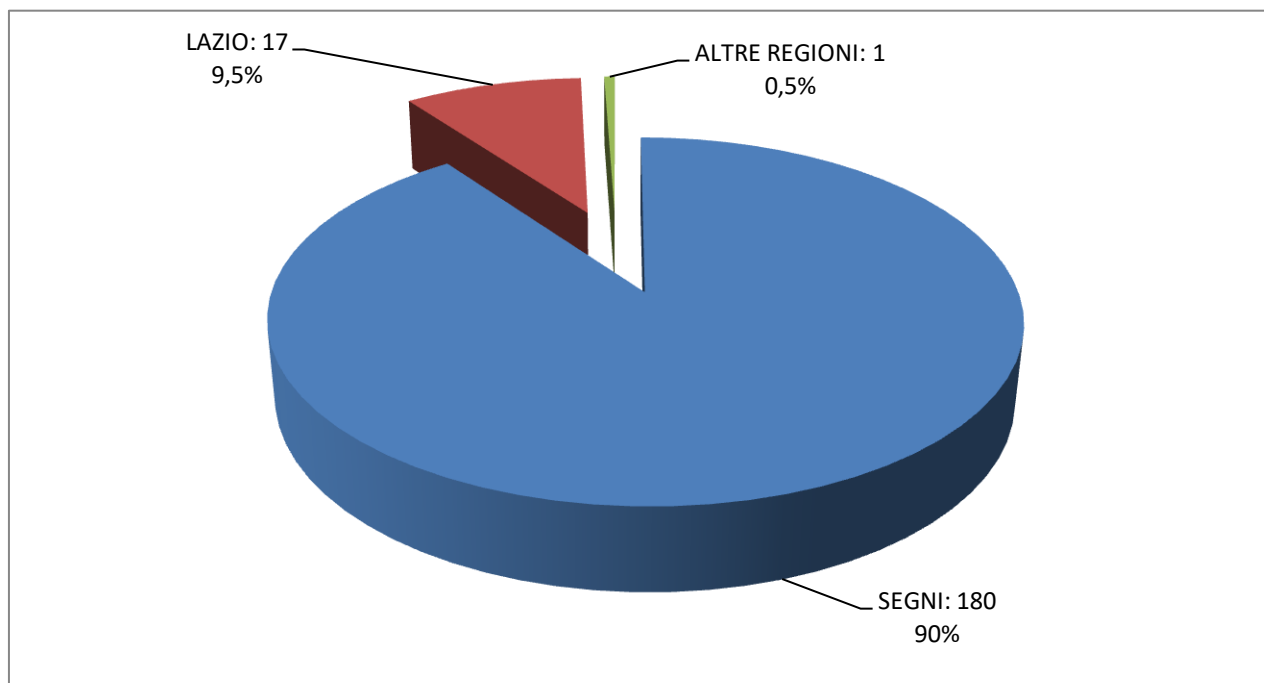

CRONOLOGIA	28.12.2013	26
	29.12.2013	39
	31.12.2013	7
	1.01.2014	6
	2.01.2014	2
	3.01.2014	4
	4.01.2014	5
	5.01.204	16
	6.01.2014	11
	12.01.2014	14

[Sez. FC] SPAZIO AUSTRIA / RASSEGNA 5 EDIZIONI CONCORSO
LARGO PERICLE FELICI, SNC

VISITE TOTALI	180
SEGNI	162
LAZIO	17

2	COLLEFERRO (RM)
4	OLEVANO ROMANO (RM)
3	PALESTRINA (RM)
1	VELLETRI (RM)
1	LADISPOLI (RM)
1	GORGA (RM)
2	ROMA (RM)
2	ARTENA (RM)
1	ANAGNI (FR)

ALTRE REGIONI	1	
	1	AVEZZANO (AQ) - ABRUZZO