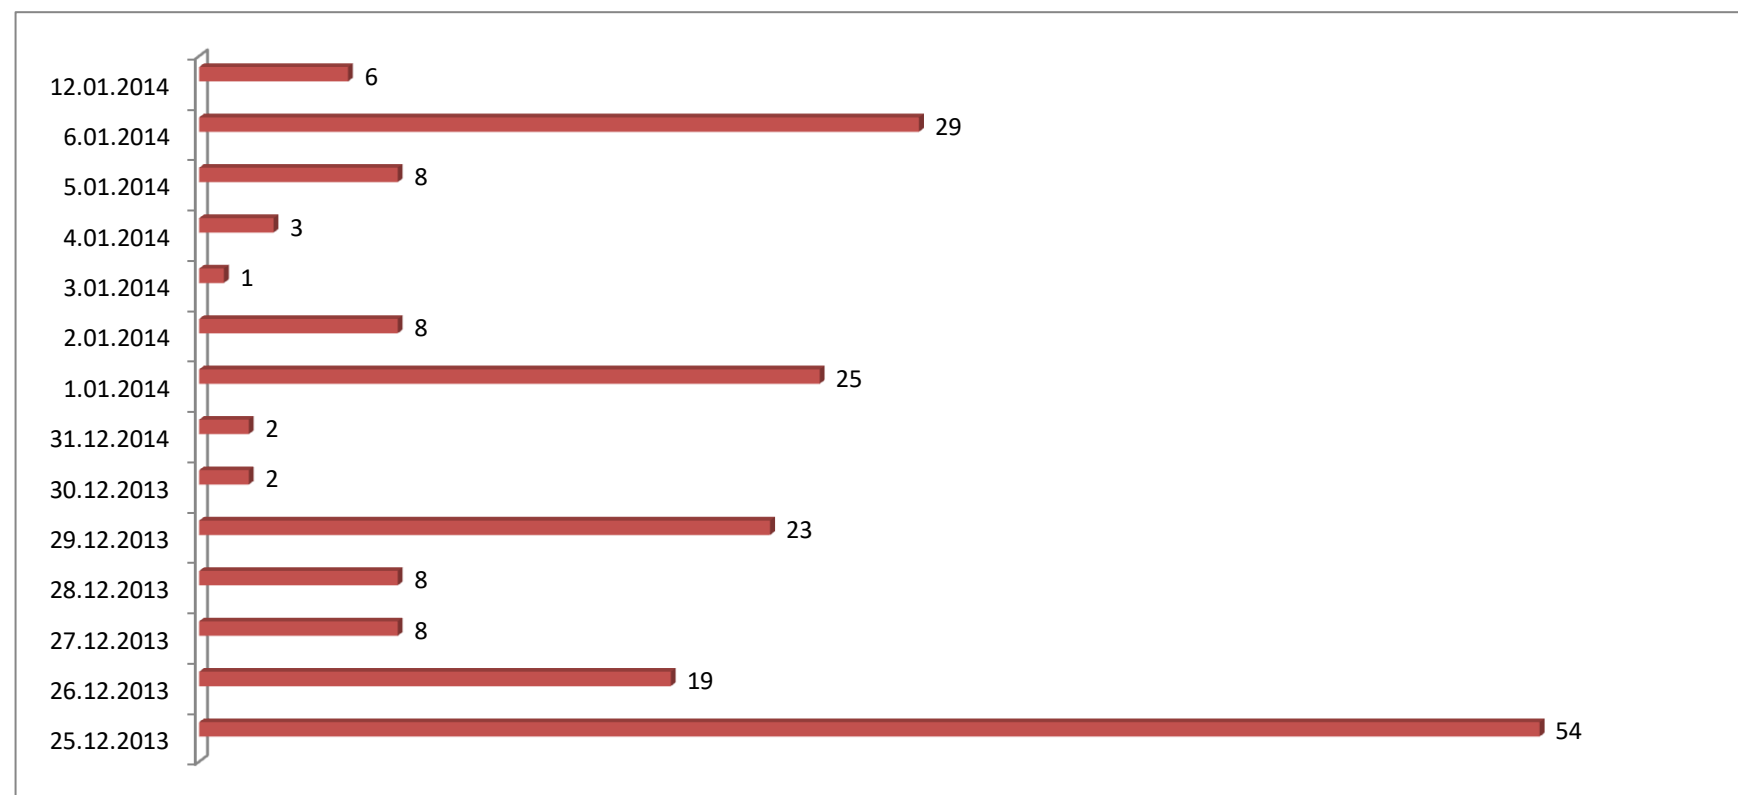

CRONOLOGIA	25.12.2013	54
	26.12.2013	19
	27.12.2013	8
	28.12.2013	8
	29.12.2013	23
	30.12.2013	2
	31.12.2014	2
	1.01.2014	25
	2.01.2014	8
	3.01.2014	1
	4.01.2014	3
	5.01.2014	8
	6.01.2014	29
	12.01.2014	6