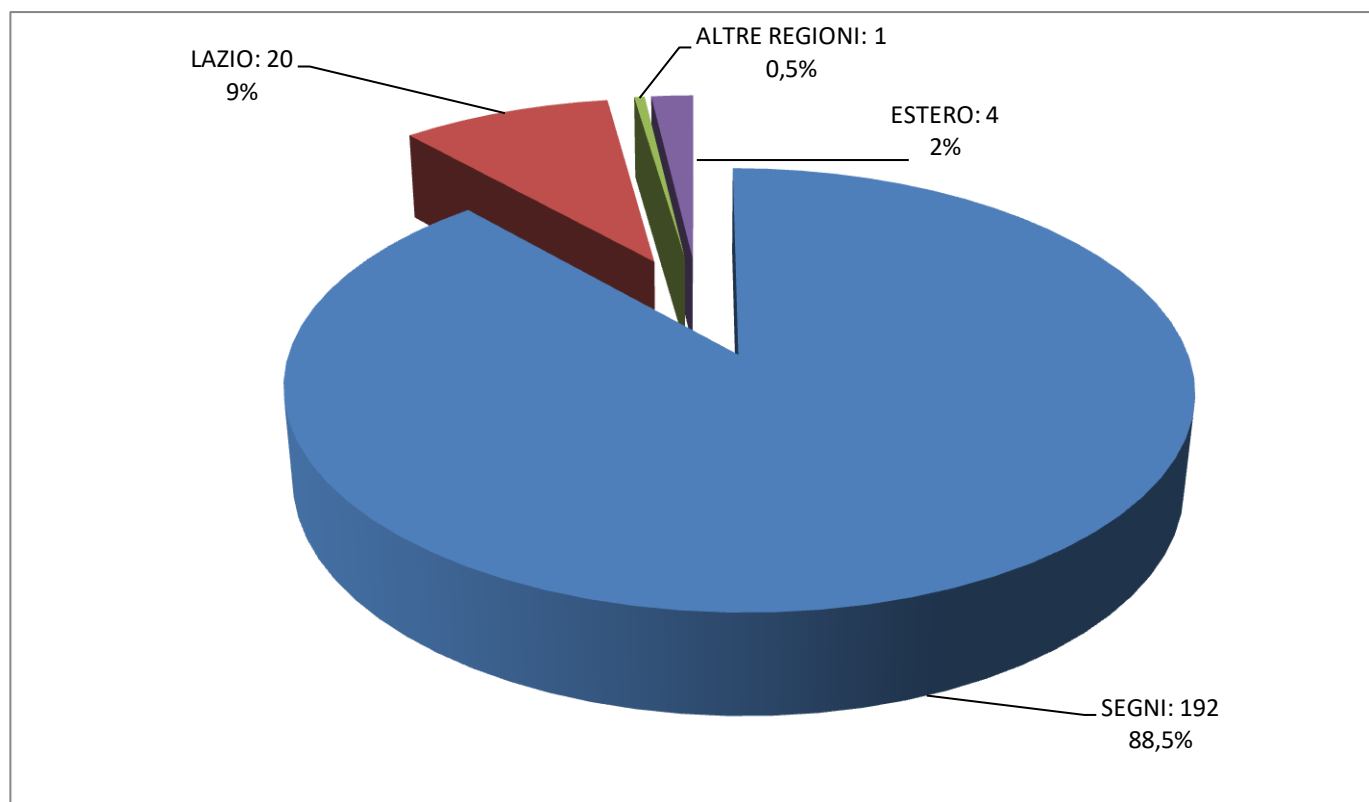

[Sez. NSc.] SIGG.RI BRUNO RECCHIA E FRANCESCO MALANDRUCCO

VIA DELLA PRETURA, 1

VISITE TOTALI	217	
SEGNI	192	
LAZIO	20	
	4	COLLEFERRO (RM)
	4	OLEVANO ROMANO (RM)
	1	VELLETRI (RM)
	2	MONTELANICO (RM)
	1	LADISPOLI (RM)
	1	GORGA (RM)
	2	ROMA (RM)
	1	ANAGNI (FR)
	1	ARTENA (RM)
	2	NETTUNO (RM)
	1	SERRONE (FR)
ALTRE REGIONI	1	
	1	AVEZZANO (AQ) - ABRUZZO
ESTERO	4	
	1	LIVERPOOL (REGNO UNITO)
	1	ROMANIA
	2	RUSSIA

CRONOLOGIA	25.12.2013	48
	26.12.2013	9
	27.12.2013	10
	28.12.2013	8
	29.12.2013	41
	30.12.2013	6
	31.12.2014	5
	1.01.2014	12
	2.01.2014	8
	3.01.2014	4
	4.01.2014	8
	5.01.2014	7
	6.01.2014	24
	12.01.2014	27

[Sez. NSc.] ASSOCIAZIONE BANDA MUSICALE "CITTA' DI SEGNI"

VIA DELLA PRETURA, 1

VISITE TOTALI	217	
SEGNI	192	
LAZIO	20	
	4	COLLEFERRO (RM)
	4	OLEVANO ROMANO (RM)
	1	VELLETRI (RM)
	2	MONTELANICO (RM)
	1	LADISPOLI (RM)
	1	GORGA (RM)
	2	ROMA (RM)
	1	ANAGNI (FR)
	1	ARTENA (RM)
	2	NETTUNO (RM)
	1	SERRONE (FR)
ALTRE REGIONI	1	
	1	AVEZZANO (AQ) - ABRUZZO
ESTERO	4	
	1	LIVERPOOL (REGNO UNITO)
	1	ROMANIA
	2	RUSSIA