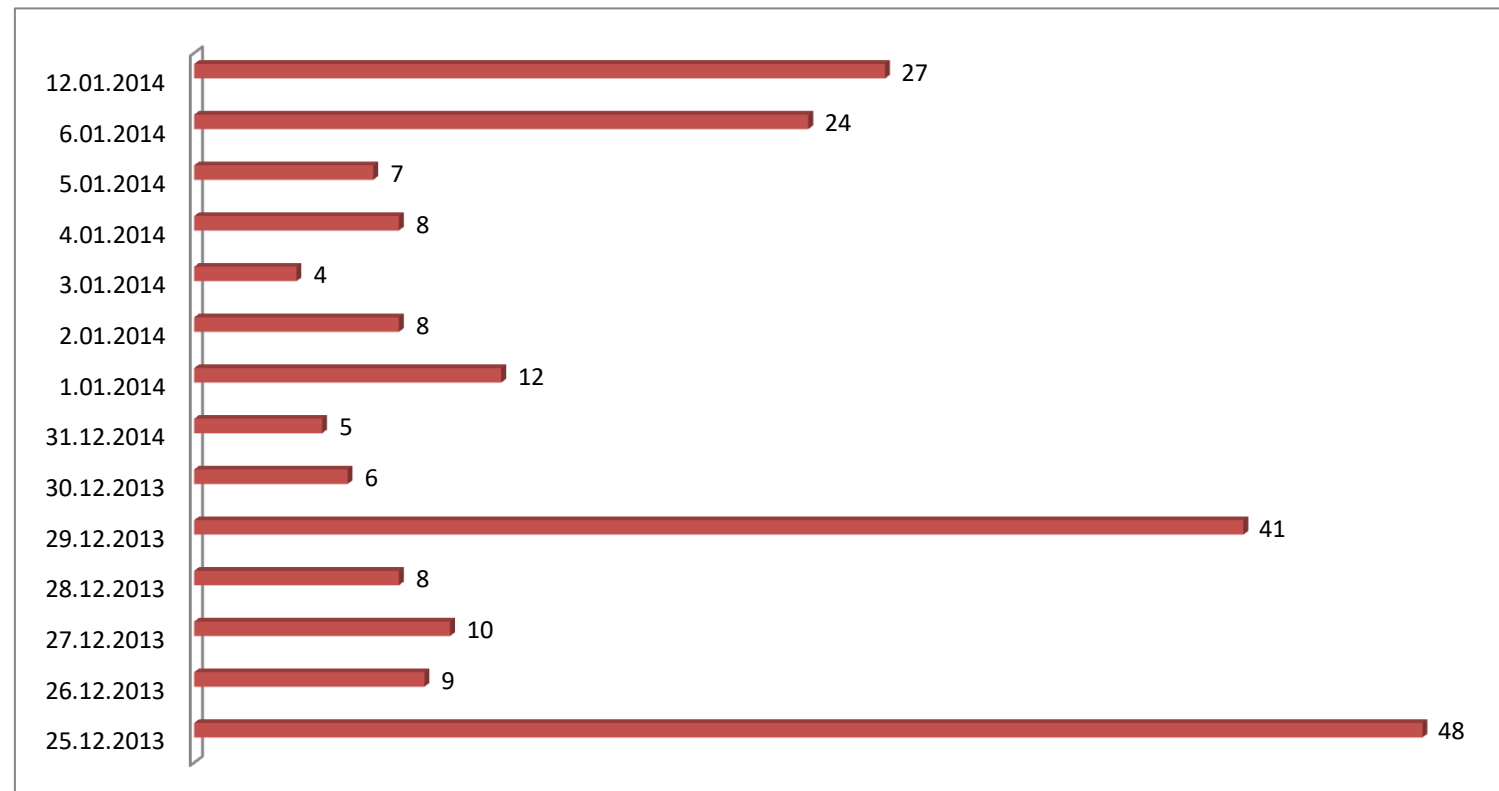

CRONOLOGIA	25.12.2013	48
	26.12.2013	9
	27.12.2013	10
	28.12.2013	8
	29.12.2013	41
	30.12.2013	6
	31.12.2014	5
	1.01.2014	12
	2.01.2014	8
	3.01.2014	4
	4.01.2014	8
	5.01.2014	7
	6.01.2014	24
	12.01.2014	27